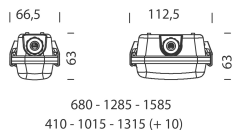

1785 - Roda LED Tube

Codice: 22178514-00

MATERIALI E COLORI

Corpo	in policarbonato infrangibile ed autoestinguente V2, stabilizzato ai raggi UV, antiingiallimento.
Diffusore	in policarbonato, infrangibile ed autoestinguente, stabilizzato ai raggi UV.
Colore	Bianco
Equipaggiamento	-staffe di fissaggio a plafone e a sospensione in acciaio. -connettore presa-spina. -l'ancoraggio dell'apparecchiatura sulle staffe di fissaggio avviene in sicurezza mediante innesto rapido.
Warnings	ATTENZIONE! Non installare su superfici soggette a forti vibrazioni, all' esterno su funi sospese, a parete sotto grate metalliche, su pali e comunque esposte direttamente ai raggi solari. Verificare la compatibilità tra i materiali componenti il prodotto e l'ambiente di installazione. Nelle installazioni con esposizione diretta ai raggi solari, si consiglia di utilizzare le plafoniere in acciaio.