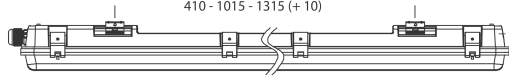

1785 - Roda LED Tube

Codice: 22178514-00

MATERIALI E COLORI

Corpo	in policarbonato infrangibile ed autoestinguente V2, stabilizzato ai raggi UV, antiingiallimento.
Diffusore	in policarbonato, infrangibile ed autoestinguente, stabilizzato ai raggi UV.
Colore	Bianco
Equipaggiamento	-staffe di fissaggio a plafone e a sospensione in acciaio. -connettore presa-spina. -l'ancoraggio dell'apparecchiatura sulle staffe di fissaggio avviene in sicurezza mediante innesto rapido.
Warnings	ATTENZIONE! Non installare su superfici soggette a forti vibrazioni, all' esterno su funi sospese, a parete sotto grate metalliche, su pali e comunque esposte direttamente ai raggi solari. Verificare la compatibilità tra i materiali componenti il prodotto e l'ambiente di installazione. Nelle installazioni con esposizione diretta ai raggi solari, si consiglia di utilizzare le plafoniere in acciaio.