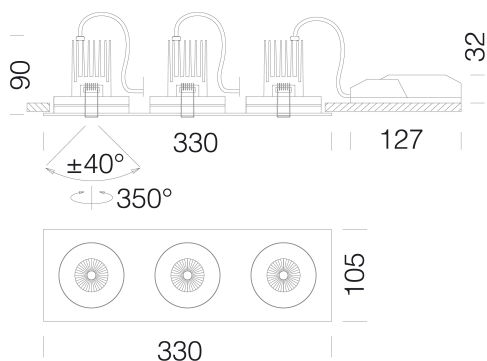

Snow 3x

Codice: 22180810-00

MATERIALI E COLORI

Corpo	in alluminio pressofuso con faretti orientabili e basculanti.
Ottica	schermata antiabbagliamento.
Dissipatore	integrato.
Verniciatura	a polvere con vernice epossidica in poliestere resistente ai raggi UV.
Colore	Bianco
Equipaggiamento	molle per controsoffitti di spessore da 1mm a 25 mm.

NORME E CONFORMITÀ

Classe sicurezza fotobiologica	RG0
Marche e test	CE
Norme di riferimento	EN60598-1. Hanno grado di protezione secondo la norma EN60529.
Etichetta Energetica	E

DOWNLOAD

GARANZIA

MONTAGGI

IstruzioniMontaggio SNOW 2x 3x rev3.pdf

DISEGNI

DisegnoTecnico microshop3.dxf

Garanzia post-vendita 3 yr