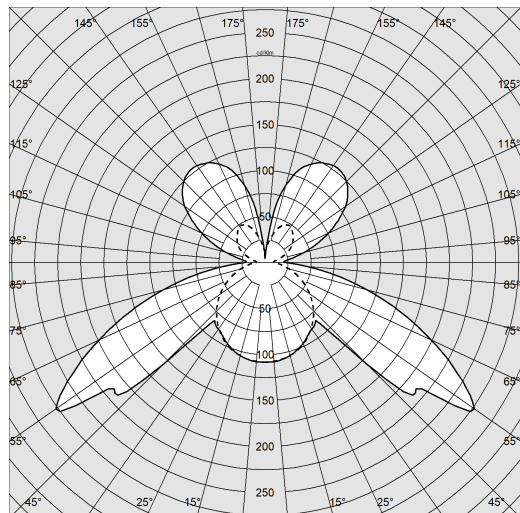

Cover light 3 LED

Codice: 22182273-00

INFORMAZIONI GENERALI

Articolo	Cover light 3 LED
Codice	22182273-00

DIMENSIONI E PESO

Lunghezza (mm)	465 mm
Larghezza (mm)	250 mm
Altezza (mm)	170 mm
Peso (Kg)	1.534 kg

Cover light 3 LED

Cover light 3 LED

Codice: 22182273-00

DATI FOTOMETRICI

Sorgente luminosa	LED
CRI	>80
Flusso luminoso (uscente) (lm)	1134 lm
Potenza assorbita (totale) (W)	15 W
CCT	3000 K
Efficienza luminosa (lm/W)	76 lm/W
Mantenimento del flusso luminoso LED	50000 hr, L 80, B 20