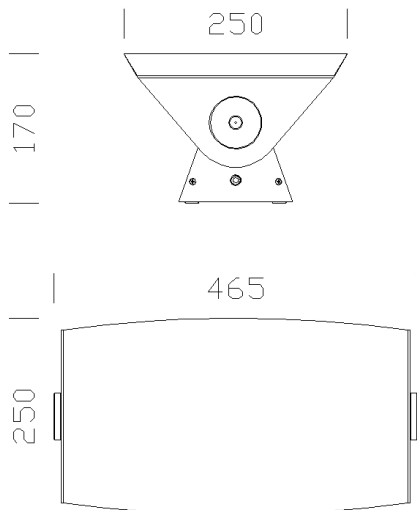

Cover light 3 LED

Codice: 22182273-00

MATERIALI E COLORI

Corpo	in alluminio estruso.
Ottica	orientabile in lastra di policarbonato opalino satinato.
Colore	Argento

NORME E CONFORMITÀ

Classe sicurezza fotobiologica	RG0
Marcature e test	CE
Norme di riferimento	EN60598-1. Hanno grado di protezione secondo la norma EN60529.
Etichetta Energetica	C

GARANZIA

Garanzia post-vendita	3 yr

DOWNLOAD

MONTAGGI

IstruzioniMontaggio COVERLIGHT 1-2-3-4
rev1.pdf

DISEGNI

DisegnoTecnico cover3.dxf