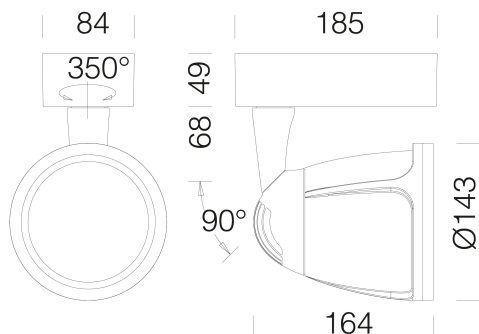

Rio - basetta

Codice: 22206010-00

DOWNLOAD

MONTAGGI

IstruzioniMontaggio RIO REV9.pdf

DISEGNI

DisegnoTecnico rios.dxf

MATERIALI E COLORI

Corpo	in alluminio pressofuso.
Ottica	in alluminio brillantato ad alto rendimento, antiabbagliamento.
Verniciatura	a polvere con vernice epossidica in poliestere resistente ai raggi UV.
Colore	Bianco

NORME E CONFORMITÀ

Classe sicurezza fotobiologica	RG0
Marcature e test	CE
Norme di riferimento	EN60598-1. Hanno grado di protezione secondo la norma EN60529.
Etichetta Energetica	E

DOTAZIONI

A richiesta	- versione con sistema CASAMBI (MAX 40W).

GARANZIA

Garanzia post-vendita	3 yr