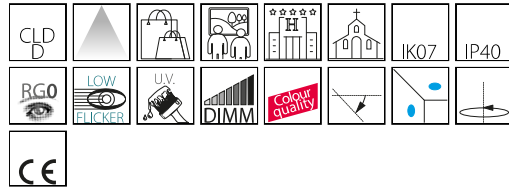

Rio - bassetta

Codice: 22206010-00

INFORMAZIONI GENERALI

Articolo	Rio - bassetta
Codice	22206010-00

DIMENSIONI E PESO

Lunghezza (mm)	185 mm
Larghezza (mm)	143 mm
Altezza (mm)	260 mm
Peso (Kg)	1.75 kg

CARATTERISTICHE ELETTRICHE E CONTROLLI

Tipo di tensione	AC
Tensione Min (V)	220 V
Tensione Max (V)	240 V
Frequenza Min (Hz)	50 Hz
Frequenza Max (Hz)	60 Hz
Frequenza (Hz)	50 Hz
Sigla cablaggio	CLD-D
Interfaccia di controllo	1-10V
Fattore di potenza	>0.9
Classe di isolamento	Classe I
Controllo e Regolazione	Sì (Controllo esterno)