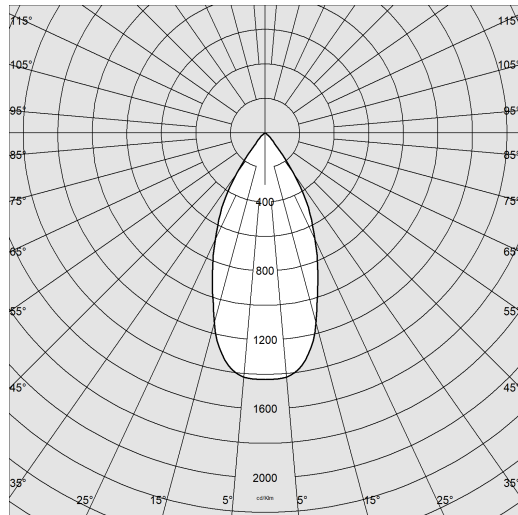

Rio - basetta

Codice: 22206010-00

DATI FOTOMETRICI

Sorgente luminosa LED COB

CRI >90

Flusso luminoso (uscente) (lm) 4223 lm

Potenza assorbita (totale) (W) 39 W

CCT 3000 K

Efficienza luminosa (lm/W) 108 lm/W

Low Flicker apparecchio con Flicker molto contenuto: luce uniforme per una maggior sicurezza visiva.

Apertura fascio 45 °

Mantenimento del flusso luminoso LED 50000 hr, L 80, B 20

CARATTERISTICHE MECCANICHE

Resistenza meccanica agli urti (IK) IK07

IP 40