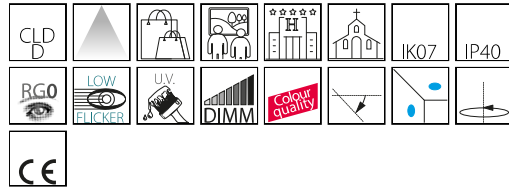

Rio - basetta

Codice: 22206011-00

INFORMAZIONI GENERALI

Articolo	Rio - basetta
Codice	22206011-00

DIMENSIONI E PESO

Lunghezza (mm)	185 mm
Larghezza (mm)	143 mm
Altezza (mm)	260 mm
Peso (Kg)	1.7 kg

CARATTERISTICHE ELETTRICHE E CONTROLLI