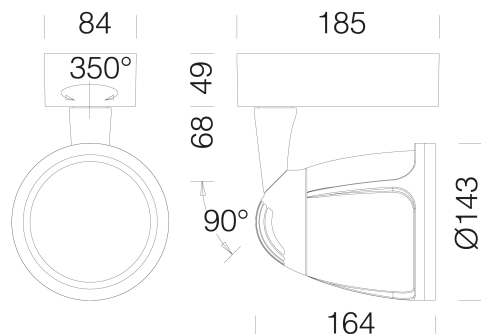

Rio - basetta

Codice: 22206011-00

INFORMAZIONI GENERALI

Articolo	Rio - basetta
Codice	22206011-00

DIMENSIONI E PESO

Lunghezza (mm)	185 mm
Larghezza (mm)	143 mm
Altezza (mm)	260 mm
Peso (Kg)	1.7 kg

CARATTERISTICHE ELETTRICHE E CONTROLLI

Rio - basetta

Codice: 22206011-00

DATI FOTOMETRICI

Sorgente luminosa LED COB

CRI >90

Flusso luminoso (uscente) (lm) 4445 lm

Potenza assorbita (totale) (W) 39 W

CCT 4000 K

CARATTERISTICHE MECCANICHE

Resistenza meccanica agli urti (IK) IK07

IP 40

Rio - basetta

Codice: 22206011-00

DOWNLOAD

MONTAGGI

IstruzioniMontaggio RIO REV9.pdf