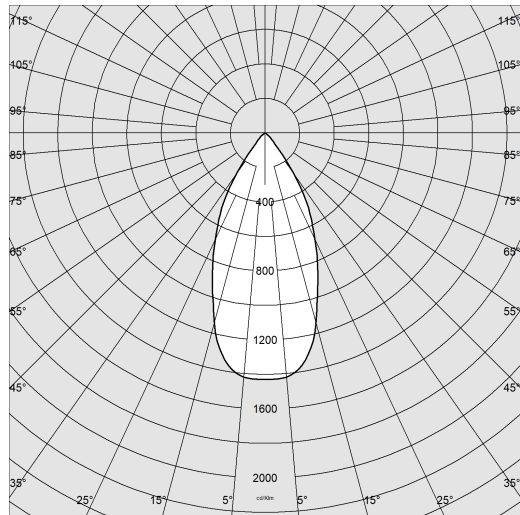

Rio - basetta

Codice: 22206011-00

INFORMAZIONI GENERALI

Articolo	Rio - basetta
Codice	22206011-00

DIMENSIONI E PESO

Lunghezza (mm)	185 mm
Larghezza (mm)	143 mm
Altezza (mm)	260 mm
Peso (Kg)	1.7 kg

CARATTERISTICHE ELETTRICHE E CONTROLLI

Rio - basetta

Codice: 22206011-00

DATI FOTOMETRICI

Sorgente luminosa LED COB

CRI >90

Flusso luminoso (uscente) (lm) 4445 lm

Potenza assorbita (totale) (W) 39 W

CCT 4000 K