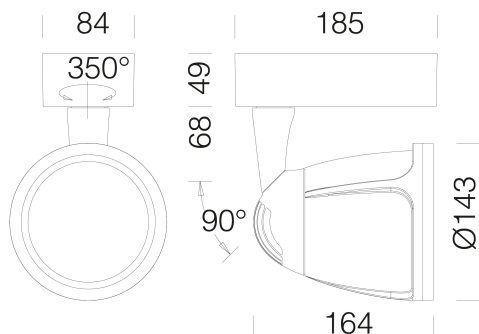

Articolo	Rio - basetta
Codice	22206013-00

DIMENSIONI E PESO

Lunghezza (mm)	185 mm
Larghezza (mm)	143 mm
Altezza (mm)	260 mm
Peso (Kg)	1.85 kg

CARATTERISTICHE ELETTRICHE E CONTROLLI

Tipo di tensione	AC
Tensione Min (V)	220 V
Tensione Max (V)	240 V
Frequenza Min (Hz)	50 Hz
Frequenza Max (Hz)	60 Hz
Frequenza (Hz)	50 Hz
Sigla cablaggio	CLD-D
Interfaccia di controllo	1-10V
Fattore di potenza	>0.9
Classe di isolamento	Classe I
Controllo e Regolazione	Sì (Controllo esterno)

Rio - basetta

Codice: 22206013-00

DATI FOTOMETRICI

Sorgente luminosa LED COB

CRI >90

Flusso luminoso (uscente) (lm) 5275 lm

Potenza assorbita (totale) (W) 54 W

CCT 3000 K

CARATTERISTICHE MECCANICHE

Resistenza meccanica agli urti (IK) IK07

IP 40

Rio - basetta

Codice: 22206013-00

DOWNLOAD

MONTAGGI

IstruzioniMontaggio RIO REV9.pdf