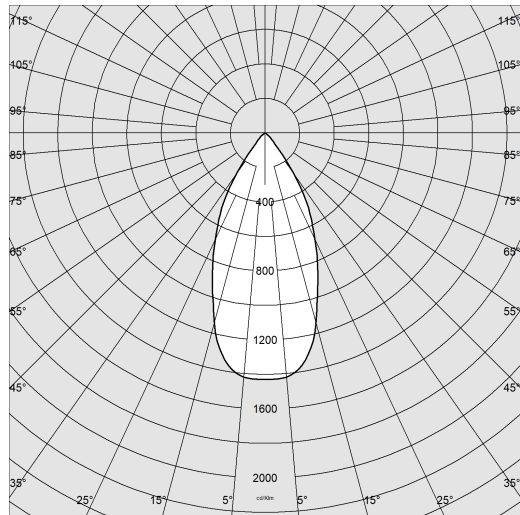

Articolo	Rio - basetta
Codice	22206013-00

DIMENSIONI E PESO

Lunghezza (mm)	185 mm
Larghezza (mm)	143 mm
Altezza (mm)	260 mm
Peso (Kg)	1.85 kg

CARATTERISTICHE ELETTRICHE E CONTROLLI

Tipo di tensione	AC
Tensione Min (V)	220 V
Tensione Max (V)	240 V
Frequenza Min (Hz)	50 Hz
Frequenza Max (Hz)	60 Hz
Frequenza (Hz)	50 Hz
Sigla cablaggio	CLD-D
Interfaccia di controllo	1-10V
Fattore di potenza	>0.9
Classe di isolamento	Classe I
Controllo e Regolazione	Sì (Controllo esterno)

Rio - basetta

Codice: 22206013-00

DATI FOTOMETRICI

Sorgente luminosa LED COB

CRI >90

Flusso luminoso (uscente) (lm) 5275 lm

Potenza assorbita (totale) (W) 54 W

CCT 3000 K