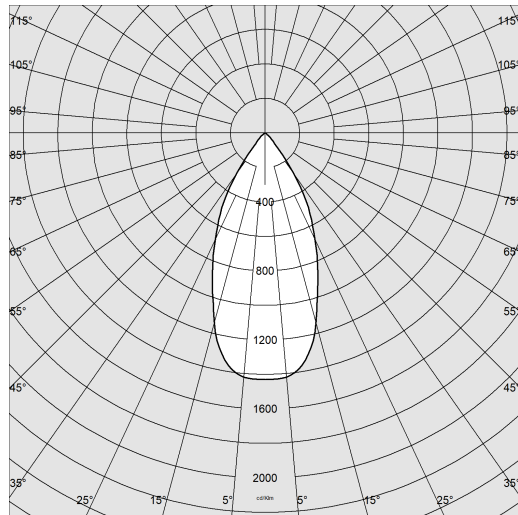

Articolo	Rio - basetta
Codice	22206070-00

DIMENSIONI E PESO

Lunghezza (mm)	185 mm
Larghezza (mm)	143 mm
Altezza (mm)	260 mm
Peso (Kg)	1.7 kg

CARATTERISTICHE ELETTRICHE E CONTROLLI

Tipo di tensione	AC
Tensione Min (V)	220 V
Tensione Max (V)	240 V
Frequenza Min (Hz)	50 Hz
Frequenza Max (Hz)	60 Hz
Frequenza (Hz)	50 Hz
Sigla cablaggio	CLD-D
Interfaccia di controllo	DALI
Fattore di potenza	>0.9
Classe di isolamento	Classe I
Controllo e Regolazione	Sì (Controllo esterno)

Rio - basetta

Codice: 22206070-00

DATI FOTOMETRICI

Sorgente luminosa	LED COB
CRI	>90
Flusso luminoso (uscente) (lm)	4223 lm
Potenza assorbita (totale) (W)	39 W
CCT	3000 K
Efficienza luminosa (lm/W)	108 lm/W
Low Flicker	apparecchio con Flicker molto contenuto: luce uniforme per una maggior sicurezza visiva.
Apertura fascio	45 °
Mantenimento del flusso luminoso LED	50000 hr, L 80, B 20