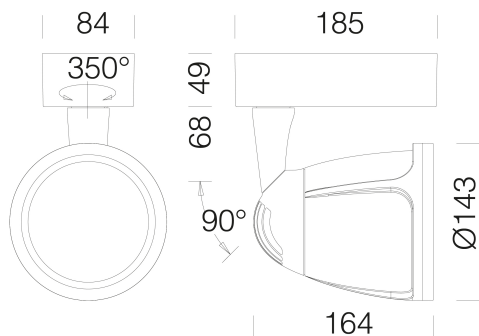

Articolo	Rio - basetta
Codice	22206070-00

DIMENSIONI E PESO

Lunghezza (mm)	185 mm
Larghezza (mm)	143 mm
Altezza (mm)	260 mm
Peso (Kg)	1.7 kg

CARATTERISTICHE ELETTRICHE E CONTROLLI

Tipo di tensione	AC
Tensione Min (V)	220 V
Tensione Max (V)	240 V
Frequenza Min (Hz)	50 Hz
Frequenza Max (Hz)	60 Hz
Frequenza (Hz)	50 Hz
Sigla cablaggio	CLD-D
Interfaccia di controllo	DALI
Fattore di potenza	>0.9
Classe di isolamento	Classe I
Controllo e Regolazione	Sì (Controllo esterno)

Rio - basetta

Codice: 22206070-00

DATI FOTOMETRICI

Sorgente luminosa	LED COB
CRI	>90
Flusso luminoso (uscente) (lm)	4223 lm
Potenza assorbita (totale) (W)	39 W
CCT	3000 K
Efficienza luminosa (lm/W)	108 lm/W
Low Flicker	apparecchio con Flicker molto contenuto: luce uniforme per una maggior sicurezza visiva.
Apertura fascio	45 °
Mantenimento del flusso luminoso LED	50000 hr, L 80, B 20

CARATTERISTICHE MECCANICHE

Resistenza meccanica agli urti (IK)	IK07
IP	40

Rio - basetta

Codice: 22206070-00

DOWNLOAD

MONTAGGI

IstruzioniMontaggio RIO REV9.pdf

DISEGNI