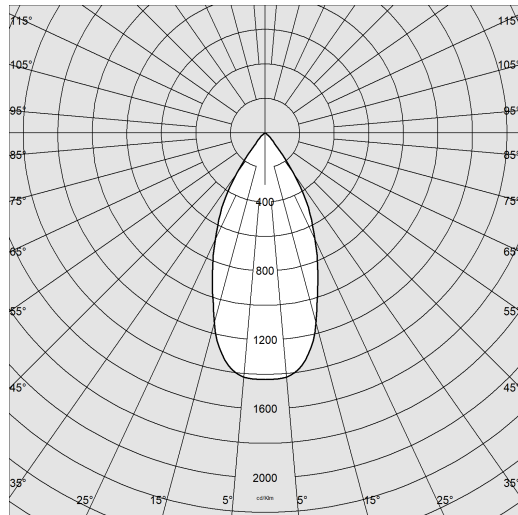

Articolo	Rio - bassetta
Codice	22206074-00

DIMENSIONI E PESO

Lunghezza (mm)	185 mm
Larghezza (mm)	143 mm
Altezza (mm)	260 mm
Peso (Kg)	1.684 kg

CARATTERISTICHE ELETTRICHE E CONTROLLI

Tipo di tensione	AC
Tensione Min (V)	220 V
Tensione Max (V)	240 V
Frequenza Min (Hz)	50 Hz
Frequenza Max (Hz)	60 Hz
Frequenza (Hz)	50 Hz
Sigla cablaggio	CLD-D
Interfaccia di controllo	DALI
Fattore di potenza	>0.9
Classe di isolamento	Classe I
Controllo e Regolazione	Sì (Controllo esterno)

Rio - basetta

Codice: 22206074-00

DATI FOTOMETRICI

Sorgente luminosa	LED COB
CRI	>90
Flusso luminoso (uscente) (lm)	5553 lm
Potenza assorbita (totale) (W)	54 W
CCT	4000 K
Efficienza luminosa (lm/W)	103 lm/W
Low Flicker	apparecchio con Flicker molto contenuto: luce uniforme per una maggior sicurezza visiva.
Apertura fascio	45 °
Mantenimento del flusso luminoso LED	50000 hr, L 80, B 20