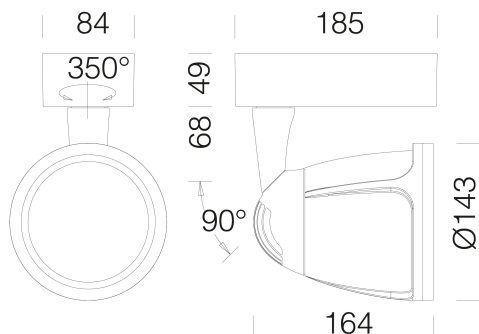

Articolo	Rio - bassetta
Codice	22206074-00

DIMENSIONI E PESO

Lunghezza (mm)	185 mm
Larghezza (mm)	143 mm
Altezza (mm)	260 mm
Peso (Kg)	1.684 kg

CARATTERISTICHE ELETTRICHE E CONTROLLI

Tipo di tensione	AC
Tensione Min (V)	220 V
Tensione Max (V)	240 V
Frequenza Min (Hz)	50 Hz
Frequenza Max (Hz)	60 Hz
Frequenza (Hz)	50 Hz
Sigla cablaggio	CLD-D
Interfaccia di controllo	DALI
Fattore di potenza	>0.9
Classe di isolamento	Classe I
Controllo e Regolazione	Sì (Controllo esterno)

Rio - basetta

Codice: 22206074-00

DATI FOTOMETRICI

Sorgente luminosa	LED COB
CRI	>90
Flusso luminoso (uscente) (lm)	5553 lm
Potenza assorbita (totale) (W)	54 W
CCT	4000 K
Efficienza luminosa (lm/W)	103 lm/W
Low Flicker	apparecchio con Flicker molto contenuto: luce uniforme per una maggior sicurezza visiva.
Apertura fascio	45 °
Mantenimento del flusso luminoso LED	50000 hr, L 80, B 20

CARATTERISTICHE MECCANICHE

Resistenza meccanica agli urti (IK)	IK07
IP	40

Rio - basetta

Codice: 22206074-00

DOWNLOAD

MONTAGGI

IstruzioniMontaggio RIO REV9.pdf

DISEGNI