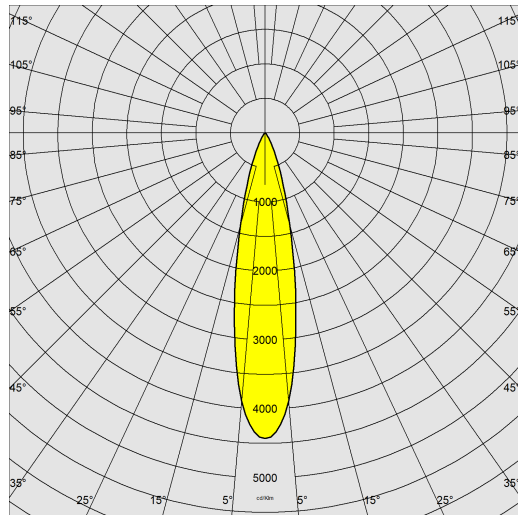

Focus 7.0 L - DIP SWITCH - a basetta

Codice: 22208310-00

INFORMAZIONI GENERALI

Articolo	Focus 7.0 L - DIP SWITCH - a basetta
Codice	22208310-00

DIMENSIONI E PESO

Lunghezza (mm)	155 mm
Larghezza (mm)	85 mm
Altezza (mm)	178 mm
Peso (Kg)	0.85 kg

Focus 7.0 L - DIP SWITCH - a basetta

Codice: 22208310-00

DATI FOTOMETRICI

Sorgente luminosa	LED
CRI	92
Flusso luminoso (uscente) (lm)	2513 lm
Potenza assorbita (totale) (W)	25 W
CCT	3000 K
Efficienza luminosa (lm/W)	101 lm/W
Low Flicker	apparecchio con Flicker molto contenuto: luce uniforme per una maggior sicurezza visiva.
Apertura fascio	24 °
Mantenimento del flusso luminoso LED	50000 hr, L 80, B 20