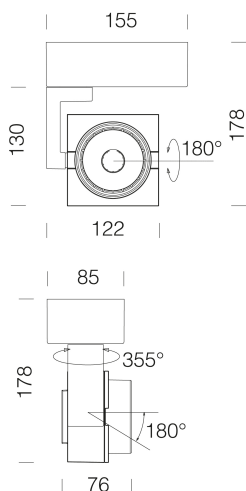

Focus 7.0 L - DIP SWITCH - a basetta

Codice: 22208310-00

MATERIALI E COLORI

Corpo	in alluminio pressofuso.
Verniciatura	a polvere con vernice epossidica in poliestere resistente ai raggi UV.
Colore	Bianco

NORME E CONFORMITÀ

Classe sicurezza fotobiologica	RG0
Marcature e test	CE
Norme di riferimento	EN60598-1. Hanno grado di protezione secondo la norma EN60529.
Etichetta Energetica	E

GARANZIA

Garanzia post-vendita	5 yr

DOWNLOAD

MONTAGGI

[IstruzioniMontaggio Dip switch 0523.pdf](#)

[IstruzioniMontaggio FOCUS rev4.pdf](#)

DISEGNI

[DisegnoTecnico 208310.dxf](#)