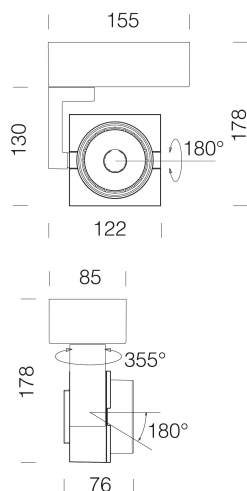

Focus 7.0 L - DIP SWITCH - a basetta

Codice: 22208312-00

MATERIALI E COLORI

Corpo	in alluminio pressofuso.
Verniciatura	a polvere con vernice epossidica in poliestere resistente ai raggi UV.
Colore	Bianco

NORME E CONFORMITÀ

Classe sicurezza fotobiologica	RG0
Marcature e test	CE
Norme di riferimento	EN60598-1. Hanno grado di protezione secondo la norma EN60529.
Etichetta Energetica	E

GARANZIA

Garanzia post-vendita	5 yr

DOWNLOAD

MONTAGGI

[IstruzioniMontaggio FOCUS rev4.pdf](#)

[IstruzioniMontaggio Dip switch 0523.pdf](#)

DISEGNI

[DisegnoTecnico 208310.dxf](#)