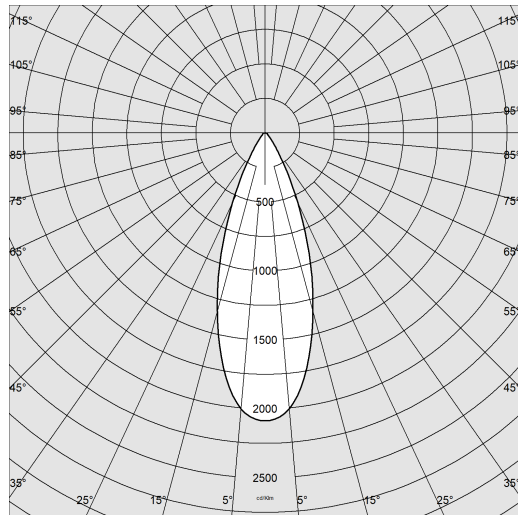

Focus 7.0 L - DIP SWITCH - a basetta

Codice: 22208312-00

INFORMAZIONI GENERALI

Articolo	Focus 7.0 L - DIP SWITCH - a basetta
Codice	22208312-00

DIMENSIONI E PESO

Lunghezza (mm)	155 mm
Larghezza (mm)	85 mm
Altezza (mm)	178 mm
Peso (Kg)	1.1 kg

Focus 7.0 L - DIP SWITCH - a basetta

Codice: 22208312-00

DATI FOTOMETRICI

Sorgente luminosa	LED
CRI	92
Flusso luminoso (uscente) (lm)	2376 lm
Potenza assorbita (totale) (W)	25 W
CCT	3000 K
Efficienza luminosa (lm/W)	95 lm/W
Low Flicker	apparecchio con Flicker molto contenuto: luce uniforme per una maggior sicurezza visiva.
Apertura fascio	33 °
Mantenimento del flusso luminoso LED	50000 hr, L 80, B 20