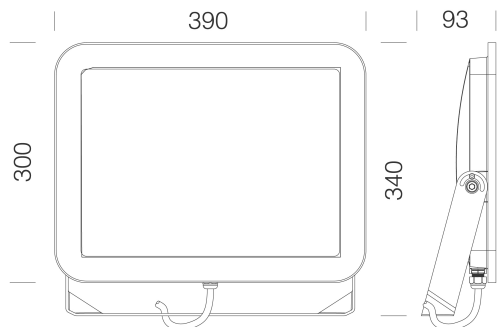

INFORMAZIONI GENERALI

Articolo	Sevilla 5 - 220-240V
Codice	22413733-00

DIMENSIONI E PESO

Lunghezza (mm)	93 mm
Larghezza (mm)	390 mm
Altezza (mm)	340 mm
Peso (Kg)	4 kg

INSTALLAZIONE

Superficie di esposizione al vento (mm)	L 20000 mm ² , F 120000 mm ²
---	--

Sevilla 5 - 220-240V

Codice: 22413733-00

DATI FOTOMETRICI

Sorgente luminosa	LED
CRI	80
Flusso luminoso (uscente) (lm)	22200 lm
Potenza assorbita (totale) (W)	200 W
CCT	6500 K
Efficienza luminosa (lm/W)	111 lm/W
Mantenimento del flusso luminoso LED	50000 hr, L 80, B 20

CARATTERISTICHE MECCANICHE

Resistenza meccanica agli urti (IK)	IK08
IP	65

Sevilla 5 - 220-240V

Codice: 22413733-00

MATERIALI E COLORI

Corpo	in alluminio pressofuso.
Diffusore	in vetro temperato sp. 4mm, resistente agli shock termici e agli urti (UNI EN 12150-1:2001).
Dissipatore	integrato.
Verniciatura	fase di pretrattamento superficiale del metallo, verniciatura con polvere poliesteri, resistente alla corrosione, alle nebbie saline, stabilizzata ai raggi UV.
Colore	Grafite
Equipaggiamento	-completo di staffa zincata e verniciata. -con cavo elettrico L = 0,5m.