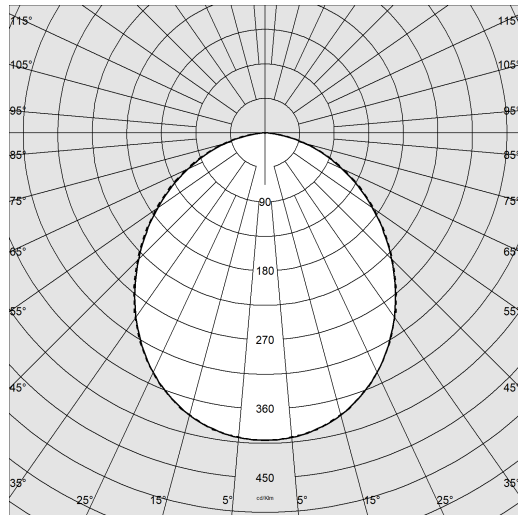

INFORMAZIONI GENERALI

Articolo	Sevilla 5 - 220-240V
Codice	22413733-00

DIMENSIONI E PESO

Lunghezza (mm)	93 mm
Larghezza (mm)	390 mm
Altezza (mm)	340 mm
Peso (Kg)	4 kg

INSTALLAZIONE

Superficie di esposizione al vento (mm)	L 20000 mm ² , F 120000 mm ²
---	--

Sevilla 5 - 220-240V

Codice: 22413733-00

DATI FOTOMETRICI

Sorgente luminosa	LED
CRI	80
Flusso luminoso (uscente) (lm)	22200 lm
Potenza assorbita (totale) (W)	200 W
CCT	6500 K
Efficienza luminosa (lm/W)	111 lm/W
Mantenimento del flusso luminoso LED	50000 hr, L 80, B 20