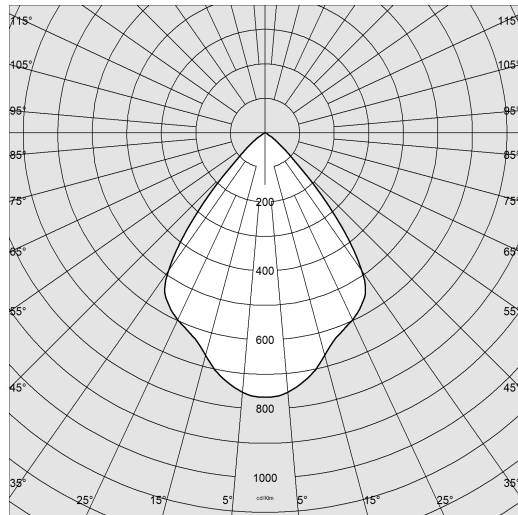

La scala micrometrica radiale permette un esatto controllo dell'orientamento e puntamento del fascio luminoso. La moderna progettazione illuminotecnica necessita sempre più spesso di un ottimo risultato estetico.

Vision 2.0 big L - gambo lungo - adattatore universale

Codice: 22702973-00

DATI FOTOMETRICI

Sorgente luminosa	LED COB
CRI	>90
Flusso luminoso (uscente) (lm)	4655 lm
Potenza assorbita (totale) (W)	45 W
CCT	3000 K
Efficienza luminosa (lm/W)	103 lm/W
Low Flicker	apparecchio con Flicker molto contenuto: luce uniforme per una maggior sicurezza visiva.
Consistenza cromatica	SDCM3
Apertura fascio	76 °
Mantenimento del flusso luminoso LED	50000 hr, L 80, B 20