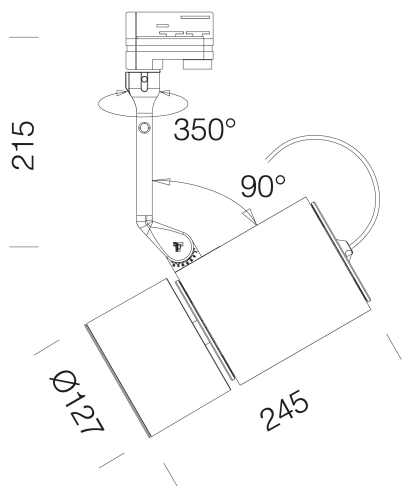

Vision 2.0 big L - gambo lungo - adattatore universale

Codice: 22702973-00

DATI FOTOMETRICI

Sorgente luminosa	LED COB
CRI	>90
Flusso luminoso (uscente) (lm)	4655 lm
Potenza assorbita (totale) (W)	45 W
CCT	3000 K
Efficienza luminosa (lm/W)	103 lm/W
Low Flicker	apparecchio con Flicker molto contenuto: luce uniforme per una maggior sicurezza visiva.
Consistenza cromatica	SDCM3
Apertura fascio	76 °
Mantenimento del flusso luminoso LED	50000 hr, L 80, B 20

CARATTERISTICHE MECCANICHE

Resistenza meccanica agli urti (IK)	IK07
IP	40

Vision 2.0 big L - gambo lungo - adattatore universale

Codice: 22702973-00

MATERIALI E COLORI

Corpo	in alluminio pressofuso con forature di raffreddamento.
Ottica	in alluminio brillantato ad alto rendimento, antiabbagliamento.
Verniciatura	a polvere con vernice epossidica in poliestere resistente ai raggi UV.
Colore	Argento
Equipaggiamento	adattatore universale.
Warnings	versione dimmerabile DALI -1241 e -6841 da utilizzare con con binario OMNITRACK PLUS.