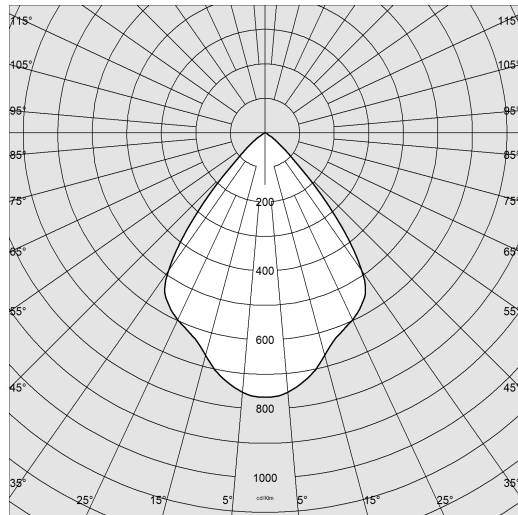

Vision 2.0 big L - gambo lungo - adattatore universale

Codice: 22703433-00

DATI FOTOMETRICI

Sorgente luminosa	LED COB
CRI	>90
Flusso luminoso (uscente) (lm)	5217 lm
Potenza assorbita (totale) (W)	53 W
CCT	3000 K
Efficienza luminosa (lm/W)	98 lm/W
Low Flicker	apparecchio con Flicker molto contenuto: luce uniforme per una maggior sicurezza visiva.
Consistenza cromatica	SDCM3
Apertura fascio	76 °
Mantenimento del flusso luminoso LED	50000 hr, L 80, B 20

CARATTERISTICHE MECCANICHE

Resistenza meccanica agli urti (IK)	IK07
IP	40