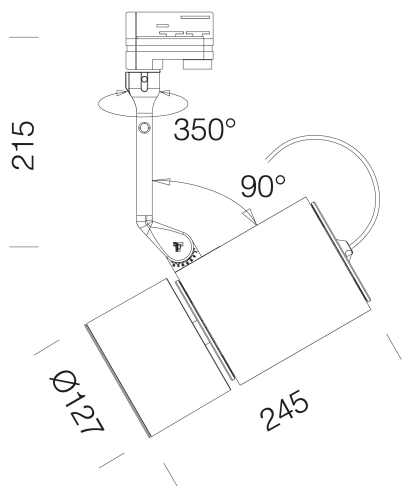

Vision 2.0 big L - gambo lungo - adattatore universale

Codice: 22703433-00

MATERIALI E COLORI

Corpo	in alluminio pressofuso con forature di raffreddamento.
Ottica	in alluminio brillantato ad alto rendimento, antiabbagliamento.
Verniciatura	a polvere con vernice epossidica in poliestere resistente ai raggi UV.
Colore	Nero
Equipaggiamento	adattatore universale.
Warnings	versione dimmerabile DALI -1241 e -6841 da utilizzare con con binario OMNITRACK PLUS.

NORME E CONFORMITÀ

Classe sicurezza fotobiologica	RG0
Marcature e test	CE
Norme di riferimento	EN60598-1. Hanno grado di protezione secondo la norma EN60529.
Etichetta Energetica	E

DOWNLOAD

MONTAGGI

IstruzioniMontaggio VISION 2.0 REV12.pdf

DISEGNI

DisegnoTecnico 702913.dxf

GARANZIA

Garanzia post-vendita	5 yr