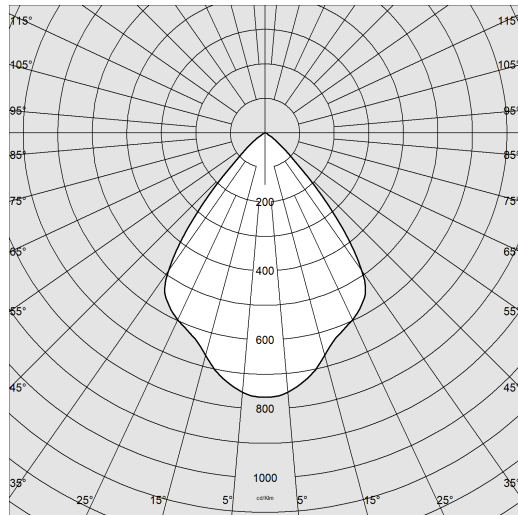

Vision 2.0 big C - gambo lungo - basetta

Codice: 22803073-00

DATI FOTOMETRICI

Sorgente luminosa	LED COB
CRI	>90
Flusso luminoso (uscente) (lm)	3869 lm
Potenza assorbita (totale) (W)	39 W
CCT	3000 K
Efficienza luminosa (lm/W)	99 lm/W
Low Flicker	apparecchio con Flicker molto contenuto: luce uniforme per una maggior sicurezza visiva.
Consistenza cromatica	SDCM3
Apertura fascio	76 °
Mantenimento del flusso luminoso LED	50000 hr, L 80, B 20

CARATTERISTICHE MECCANICHE

Resistenza meccanica agli urti (IK)	IK07
IP	40