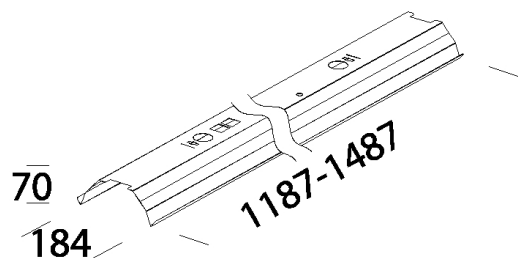

6412 - Riflettore mono-bi

Codice: 237730-00

MATERIALI E COLORI

Corpo	in alluminio speculare 99.85 lucido anodizzato spessore 2μ.
Colore	Alluminio

NORME E CONFORMITÀ

Marche e test	CE

GARANZIA

Garanzia post-vendita	0 yr

DOWNLOAD

DISEGNI

DisegnoTecnico 6412.dxf