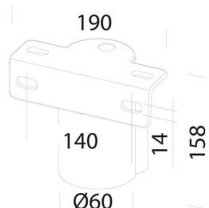

235 Attacco palo 60mm