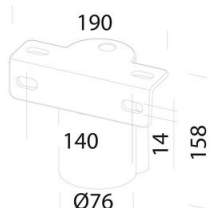

236 Attacco palo 76mm