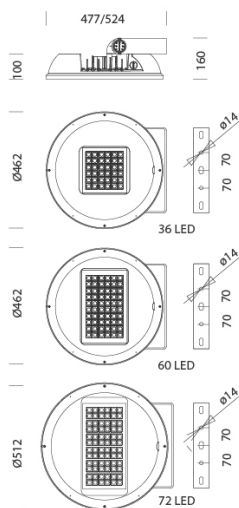

1782 - Astro HP - high performance

Codice: 320003-00

MATERIALI E COLORI

DOWNLOAD

MONTAGGI

IstruzioniMontaggio astro hp-he 03-23.pdf

DISEGNI

BIM 1782 Astro HP - high performance - 20200303.zip

DisegnoTecnico 1782a.dxf

Corpo	in alluminio pressofuso con alette di raffreddamento integrate nella copertura.
Ottica	in PMMA ad alto rendimento resistente alle alte temperature e ai raggi UV.
Diffusore	vetro temperato sp. 4mm, resistente agli shock termici e agli urti (UNI EN 12150-1:2001).
Dissipatore	il sistema di dissipazione del calore è appositamente studiato e realizzato per permettere il funzionamento dei LED con temperature idonee per garantire ottime prestazioni/rendimento ed un' elevata durata di vita.
Verniciatura	fase di pretrattamento superficiale del metallo, verniciatura con polvere poliesteri, resistente alla corrosione, alle nebbie saline, stabilizzata ai raggi UV.
Verniciatura speciale (A RICHIESTA)	a richiesta: verniciatura conforme alla norma UNI EN ISO 9227, test di corrosione in atmosfera artificiale per ambienti aggressivi o marini (fronte mare).
Colore	Antracite
Equipaggiamento	-staffa zincata e verniciata -connettore stagno per una rapida installazione senza dover aprire l'apparecchio -dispositivo di controllo della temperatura con ripristino automatico -dispositivo di protezione conforme EN 61547 contro i fenomeni impulsivi -valvola anticondensa -scala goniometrica

NORME E CONFORMITÀ

Classe sicurezza fotobiologica	RG0 Ethr
Marcature e test	CE
Norme di riferimento	EN60598-1. Hanno grado di protezione secondo la norma EN60529.
Etichetta Energetica	C

DOTAZIONI

A richiesta	- protezione fino a 10KV. - alimentatori dimmerabili DIG, ordinabili con sottocodice 0041 - dispositivo mezzanotte virtuale ordinabili con sottocodice 30 - alimentatori onde convogliate, ordinabili con sottocodice 0078

GARANZIA

Garanzia post-vendita	5 yr