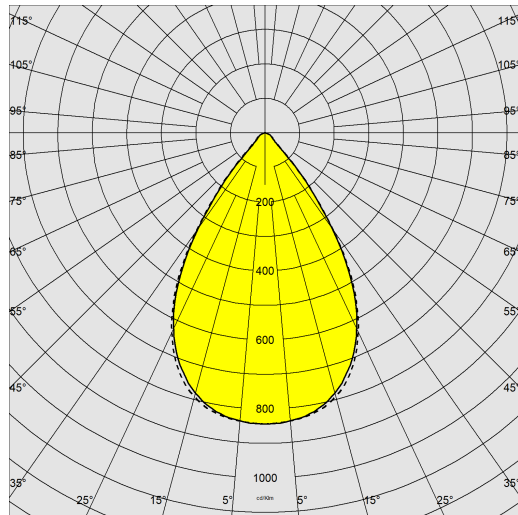

1782 - Astro HP - high performance

Codice: 320003-00

DATI FOTOMETRICI

Sorgente luminosa	LED
CRI	80
Flusso luminoso (uscente) (lm)	34987 lm
Potenza assorbita (totale) (W)	258 W
CCT	4000 K
Efficienza luminosa (lm/W)	136 lm/W
Low Flicker	apparecchio con Flicker molto contenuto: luce uniforme per una maggior sicurezza visiva.
Apertura fascio	60 °
Mantenimento del flusso luminoso LED	100000 hr, L 90, B 10

CARATTERISTICHE MECCANICHE

Resistenza meccanica agli urti (IK)	IK08
IP	66
Temperatura ambiente - min	-30 °C
Temperatura ambiente - max	35 °C