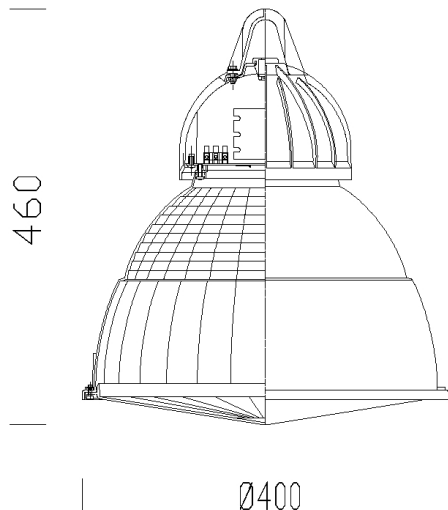

3117 - Ghost LED - Diffusore verniciato

Codice: 323128-00

MATERIALI E COLORI

Corpo	in alluminio pressofuso con alette di raffreddamento integrate nella copertura.
Diffusore	in policarbonato trasparente. Internamente prismaticizzato. Esternamente verniciato in colore argento, infrangibile ed autoestinguente V2, stabilizzato ai raggi U.V.
Dissipatore	alette di raffreddamento integrate nella copertura.
Verniciatura	fase di pretrattamento superficiale del metallo, verniciatura con polvere poliesteri, resistente alla corrosione, alle nebbie saline, stabilizzata ai raggi UV.
Colore	Grey9007
Equipaggiamento	gancio per la sospensione. Passacavo in gomma Ø 1/2 pollice gas (cavo min Ø 9, max Ø12).

NORME E CONFORMITÀ

Classe sicurezza fotobiologica	RG0 Ethr
Marcature e test	CE
Norme di riferimento	EN60598-1. Hanno grado di protezione secondo la norma EN60529.
Etichetta Energetica	D

GARANZIA

Garanzia post-vendita	3 yr

DOWNLOAD

MONTAGGI

IstruzioniMontaggio ghost 03-23.pdf

DISEGNI

BIM 3117 Ghost LED - painted diffuser - 20200611.zip

DisegnoTecnico 3116.dxf