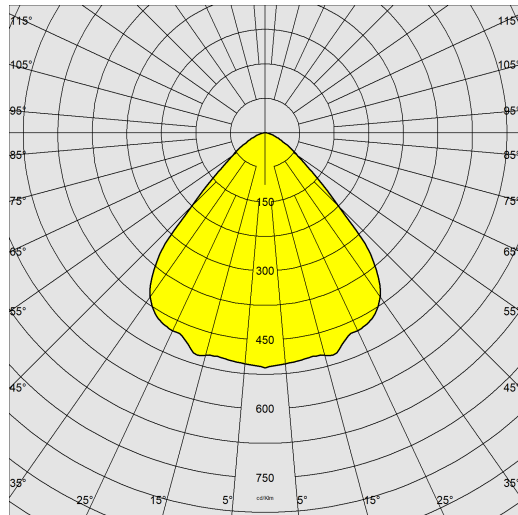

3117 - Ghost LED - Diffusore verniciato

Codice: 323128-00

INFORMAZIONI GENERALI

Articolo	3117 - Ghost LED - Diffusore verniciato
Codice	323128-00

DIMENSIONI E PESO

Altezza (mm)	460 mm
Diametro (Ø) (mm)	400 mm
Peso (Kg)	3.309 kg

3117 Ghost LED - Diffusore verniciato

3117 - Ghost LED - Diffusore verniciato

Codice: 323128-00

DATI FOTOMETRICI

Sorgente luminosa	LED
CRI	90
Flusso luminoso (uscente) (lm)	2040 lm
Potenza assorbita (totale) (W)	28 W
CCT	4000 K
Efficienza luminosa (lm/W)	73 lm/W
Mantenimento del flusso luminoso LED	50000 hr, L 80, B 20