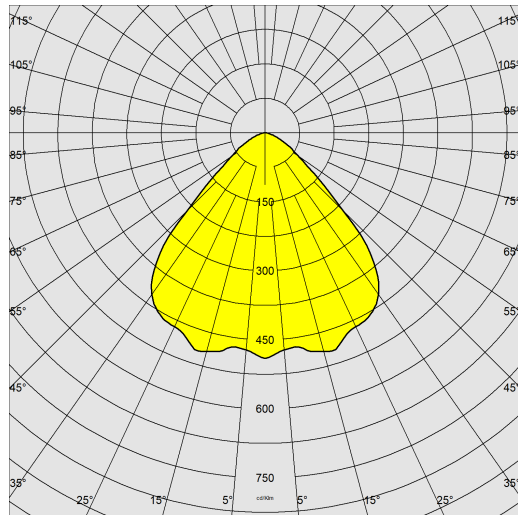

3117 - Ghost LED - Diffusore verniciato

Codice: 323129-00

INFORMAZIONI GENERALI

Articolo	3117 - Ghost LED - Diffusore verniciato
Codice	323129-00

DIMENSIONI E PESO

Altezza (mm)	460 mm
Diametro (Ø) (mm)	400 mm
Peso (Kg)	3.009 kg

3117 Ghost LED - Diffusore verniciato

3117 - Ghost LED - Diffusore verniciato

Codice: 323129-00

DATI FOTOMETRICI

Sorgente luminosa	LED
CRI	90
Flusso luminoso (uscente) (lm)	2900 lm
Potenza assorbita (totale) (W)	38 W
CCT	4000 K
Efficienza luminosa (lm/W)	76 lm/W
Mantenimento del flusso luminoso LED	50000 hr, L 80, B 20