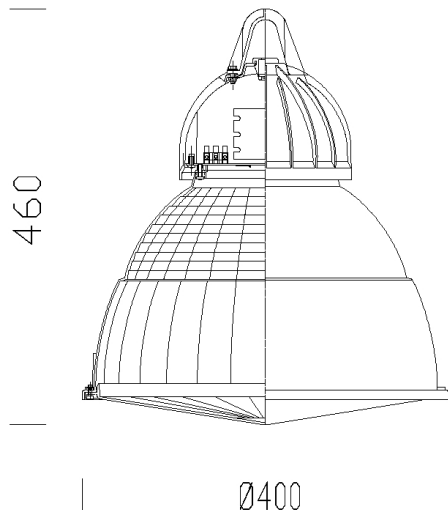

3117 - Ghost LED - Diffusore verniciato

Codice: 323129-00

INFORMAZIONI GENERALI

Articolo	3117 - Ghost LED - Diffusore verniciato
Codice	323129-00

DIMENSIONI E PESO

Altezza (mm)	460 mm
Diametro (Ø) (mm)	400 mm
Peso (Kg)	3.009 kg

3117 Ghost LED - Diffusore verniciato

3117 - Ghost LED - Diffusore verniciato

Codice: 323129-00

DATI FOTOMETRICI

Sorgente luminosa	LED
CRI	90
Flusso luminoso (uscente) (lm)	2900 lm
Potenza assorbita (totale) (W)	38 W
CCT	4000 K
Efficienza luminosa (lm/W)	76 lm/W
Mantenimento del flusso luminoso LED	50000 hr, L 80, B 20

CARATTERISTICHE MECCANICHE

Resistenza meccanica agli urti (IK)	IK08
IP	43
Temperatura ambiente - min	-20 °C
Temperatura ambiente - max	30 °C

3117 - Ghost LED - Diffusore verniciato

Codice: 323129-00

MATERIALI E COLORI