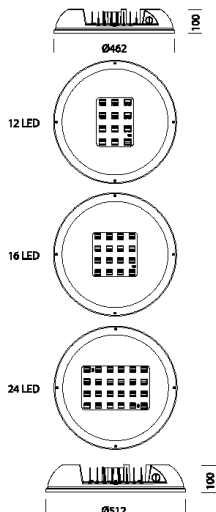

1784 - Astro LED sospensione centro strada

Codice: 330065-00

MATERIALI E COLORI

DOWNLOAD

MONTAGGI

[IstruzioniMontaggio 1784 03-23.pdf](#)

DISEGNI

[BIM 1784 Astro LED centre road - 20200224.zip](#)

[DisegnoTecnico 1784b.dxf](#)

[DisegnoTecnico3D disano 1784 astro 24 led.3ds](#)

Corpo	in alluminio pressofuso con alette di raffreddamento integrate nella copertura.
Ottica	in PMMA ad alto rendimento resistente alle alte temperature e ai raggi UV. Recuperatori di flusso in policarbonato.
Diffusore	vetro temperato sp. 4mm, resistente agli shock termici e agli urti (UNI EN 12150-1:2001).
Dissipatore	il sistema di dissipazione del calore è appositamente studiato e realizzato per permettere il funzionamento dei LED con temperature idonee per garantire ottime prestazioni/rendimento ed un' elevata durata di vita.
Attacco palo	Non provvisto.
Verniciatura	fase di pretrattamento superficiale del metallo, verniciatura con polvere poliesteri, resistente alla corrosione, alle nebbie saline, stabilizzata ai raggi UV.
Verniciatura speciale (A RICHIESTA)	a richiesta: verniciatura conforme alla norma UNI EN ISO 9227, test di corrosione in atmosfera artificiale per ambienti aggressivi o marini (fronte mare).
Colore	Grafite
Equipaggiamento	-connettore stagno per una rapida installazione senza dover aprire l'apparecchio -dispositivo di controllo della temperatura con ripristino automatico -dispositivo di protezione conforme EN 61547 contro i fenomeni impulsivi -valvola anticondensa

NORME E CONFORMITÀ

Classe sicurezza fotobiologica	RG0 Ethr
Marcature e test	CE, ENEC
Norme di riferimento	EN60598-1. Hanno grado di protezione secondo la norma EN60529.
Etichetta Energetica	C

GARANZIA

Garanzia post-vendita	5 yr