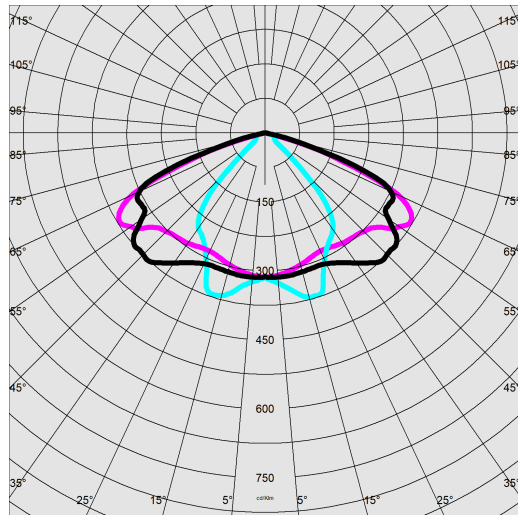

1784 - Astro LED sospensione centro strada

Codice: 330065-00

DATI FOTOMETRICI

Sorgente luminosa	LED
CRI	70
Flusso luminoso (uscente) (lm)	13876 lm
Potenza assorbita (totale) (W)	135 W
CCT	4000 K
Efficienza luminosa (lm/W)	103 lm/W
Low Flicker	apparecchio con Flicker molto contenuto: luce uniforme per una maggior sicurezza visiva.
Mantenimento del flusso luminoso LED	100000 hr, L 80, B 10