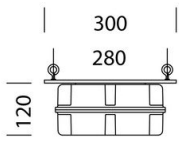

1788 - Astro - concentrante

Codice: 330081-00

1175 Cassetta EM - 997651-00