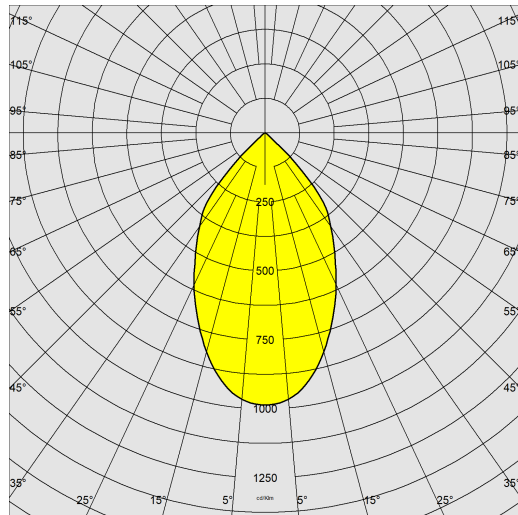

1788 - Astro - concentrante

Codice: 330081-00

DATI FOTOMETRICI

Sorgente luminosa	LED
CRI	80
Flusso luminoso (uscente) (lm)	21069 lm
Potenza assorbita (totale) (W)	203 W
CCT	4000 K
Low Flicker	apparecchio con Flicker molto contenuto: luce uniforme per una maggior sicurezza visiva.
Mantenimento del flusso luminoso LED	100000 hr, L 90, B 10

CARATTERISTICHE MECCANICHE

Resistenza meccanica agli urti (IK)	IK08
IP	66