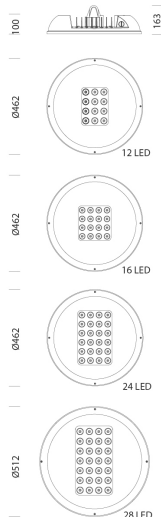

1788 - Astro - concentrante

Codice: 330081-00

MATERIALI E COLORI