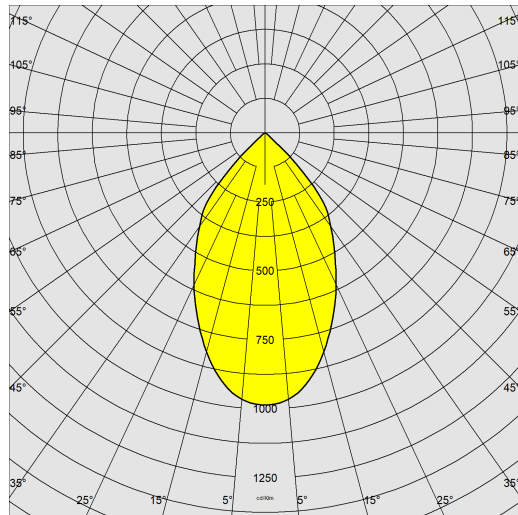

1788 - Astro - concentrante

Codice: 330085-00

DATI FOTOMETRICI

Sorgente luminosa	LED
CRI	80
Flusso luminoso (uscente) (lm)	26424 lm
Potenza assorbita (totale) (W)	235 W
CCT	4000 K
Low Flicker	apparecchio con Flicker molto contenuto: luce uniforme per una maggior sicurezza visiva.
Mantenimento del flusso luminoso LED	100000 hr, L 90, B 10

CARATTERISTICHE MECCANICHE

Resistenza meccanica agli urti (IK)	IK08
IP	66