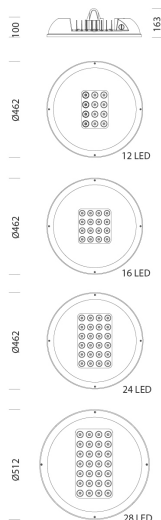

1788 - Astro - concentrante

Codice: 330085-00

MATERIALI E COLORI