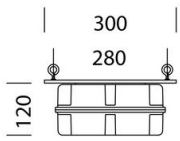

1788 - Astro - concentrante

Codice: 330085-00

1175 Cassetta EM - 997651-00