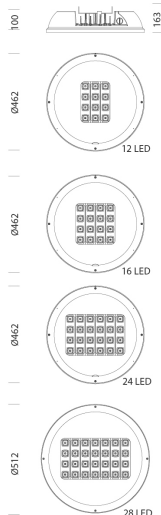

1789 - Astro - UGR<25 - diffondente

Codice: 330096-00

[DOWNLOAD](#)

[MONTAGGI](#)

[IstruzioniMontaggio astro 03-23.pdf](#)

[DISEGNI](#)

[BIM 1789 Astro LED - UGR25 - wide beam - 20200224.zip](#)

[DisegnoTecnico 1789h.dxf](#)