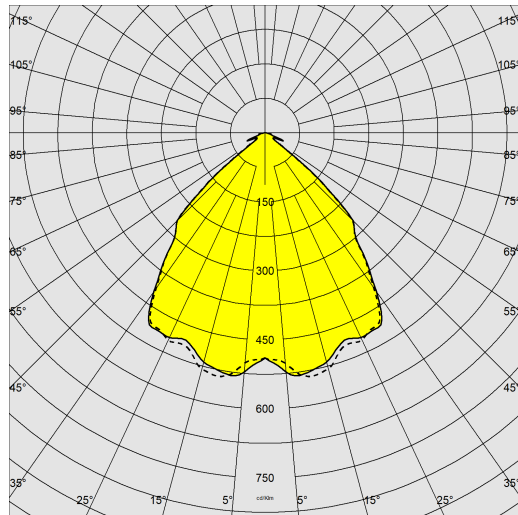

1789 - Astro - UGR<25 - diffondente

Codice: 330096-00

DATI FOTOMETRICI

Sorgente luminosa	LED
CRI	80
Flusso luminoso (uscente) (lm)	11149 lm
Potenza assorbita (totale) (W)	101 W
CCT	4000 K
Fattore di abbagliamento UGR (EN 12464-1) (coefficiente di riflessione: soffitto 0,7 - pareti 0,5)	UGR<25 (in ogni situazione). Secondo le norme EN 12464.
Low Flicker	apparecchio con Flicker molto contenuto: luce uniforme per una maggior sicurezza visiva.
Mantenimento del flusso luminoso LED	100000 hr, L 90, B 10

CARATTERISTICHE MECCANICHE

Resistenza meccanica agli urti (IK)	IK08
IP	66