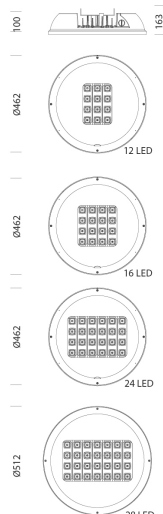

1789 - Astro - UGR<25 - diffondente

Codice: 330097-00

[DOWNLOAD](#)

[MONTAGGI](#)

[IstruzioniMontaggio astro 03-23.pdf](#)

[DISEGNI](#)

[BIM 1789 Astro LED - UGR25 - wide beam - 20200224.zip](#)

[DisegnoTecnico 1789h.dxf](#)