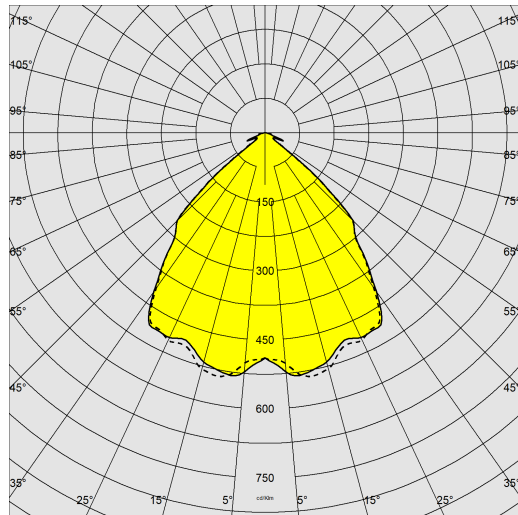

1789 - Astro - UGR<25 - diffondente

Codice: 330097-00

DATI FOTOMETRICI

Sorgente luminosa	LED
CRI	80
Flusso luminoso (uscente) (lm)	11149 lm
Potenza assorbita (totale) (W)	101 W
CCT	4000 K
Fattore di abbagliamento UGR (EN 12464-1) (coefficiente di riflessione: soffitto 0,7 - pareti 0,5)	UGR<25 (in ogni situazione). Secondo le norme EN 12464.
Low Flicker	apparecchio con Flicker molto contenuto: luce uniforme per una maggior sicurezza visiva.
Mantenimento del flusso luminoso LED	100000 hr, L 90, B 10

CARATTERISTICHE MECCANICHE

Resistenza meccanica agli urti (IK)	IK08
IP	66