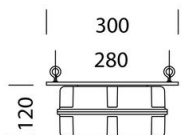

1175 Cassetta EM - 997651-00