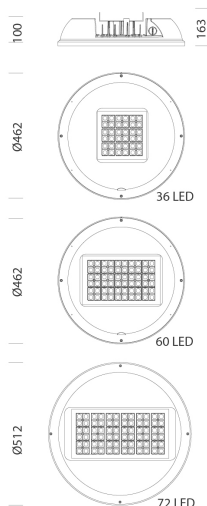

2790 - Astro HE - UGR<22 - diffondente

Codice: 330137-07

MATERIALI E COLORI

[DOWNLOAD](#)

MONTAGGI

[IstruzioniMontaggio astro hp-he 03-23.pdf](#)

DISEGNI

[BIM 2790 Astro LED HE - UGR22 - wide beam - 20200224.zip](#)

[DisegnoTecnico 2790.dxf](#)

[DisegnoTecnico3D disano 2790 astro 72 LED.3ds](#)

Corpo	in alluminio pressofuso con alette di raffreddamento integrate nella copertura.
Ottica	In PMMA ad alto rendimento resistente alle alte temperature e ai raggi UV.
Diffusore	vetro temperato sp. 4mm, resistente agli shock termici e agli urti (UNI EN 12150-1:2001).
Dissipatore	il sistema di dissipazione del calore è appositamente studiato e realizzato per permettere il funzionamento dei LED con temperature idonee per garantire ottime prestazioni/rendimento ed un' elevata durata di vita.
Verniciatura	fase di pretrattamento superficiale del metallo, verniciatura con polvere poliesteri, resistente alla corrosione, alle nebbie saline, stabilizzata ai raggi UV.
Colore	Grafite
Equipaggiamento	-staffa zincata e verniciata -connettore rapido IP68 -dispositivo di controllo della temperatura con ripristino automatico -dispositivo di protezione conforme EN 61547 contro i fenomeni impulsivi -valvola anticondensa -scala goniometrica

EMERGENZA

Tipo di emergenza	S.A.
Durata-ricarica batteria	1h

NORME E CONFORMITÀ

Classe sicurezza fotobiologica	RG0 Ethr
Marche e test	CE
Norme di riferimento	EN60598-1. Hanno grado di protezione secondo la norma EN60529.

DOTAZIONI

A richiesta	- protezione fino a 10KV. - possibilità di gestione del punto-luce centralizzata o con sensori di presenza/luminosità esterni - versione DIMM 1-10V, sottocodice -12. - Con cablaggio CLD D-D (DALI), sottocodice -0041

GARANZIA

Garanzia post-vendita	5 yr