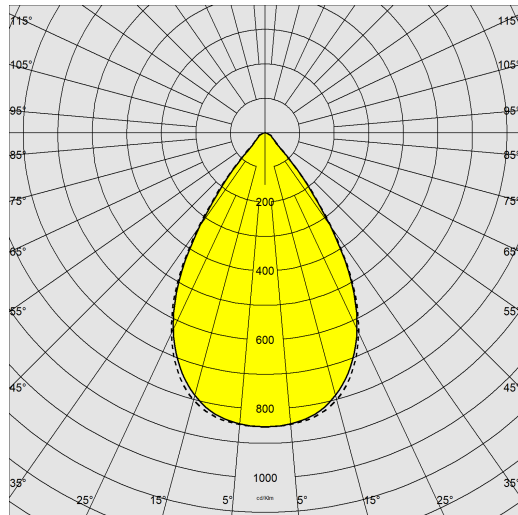

2790 - Astro HE - UGR<22 - diffondente

Codice: 330137-07

DATI FOTOMETRICI

Sorgente luminosa	LED
CRI	80
Flusso luminoso (uscente) (lm)	18135 lm
Potenza assorbita (totale) (W)	127 W
CCT	4000 K
Low Flicker	apparecchio con Flicker molto contenuto: luce uniforme per una maggior sicurezza visiva.
Angolo fascio luminoso (°)	60 °
Mantenimento del flusso luminoso LED	100000 hr, L 90, B 10

CARATTERISTICHE MECCANICHE

Resistenza meccanica agli urti (IK)	IK08
IP	66