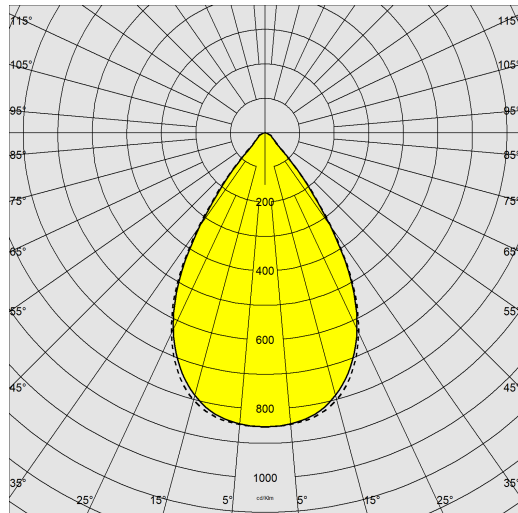

2790 - Astro HE - UGR<22 - diffondente

Codice: 330138-07

DATI FOTOMETRICI

Sorgente luminosa	LED
CRI	80
Flusso luminoso (uscente) (lm)	22236 lm
Potenza assorbita (totale) (W)	154 W
CCT	4000 K
Low Flicker	apparecchio con Flicker molto contenuto: luce uniforme per una maggior sicurezza visiva.
Angolo fascio luminoso (°)	60 °
Mantenimento del flusso luminoso LED	100000 hr, L 90, B 10

CARATTERISTICHE MECCANICHE

Resistenza meccanica agli urti (IK)	IK08
IP	66