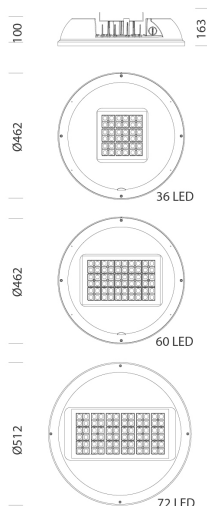

2790 - Astro HE - UGR<22 - diffondente

Codice: 330138-07

MATERIALI E COLORI

[DOWNLOAD](#)

MONTAGGI

[IstruzioniMontaggio astro hp-he 03-23.pdf](#)

DISEGNI

[BIM 2790 Astro LED HE - UGR22 - wide beam - 20200224.zip](#)

[DisegnoTecnico 2790.dxf](#)

[DisegnoTecnico3D disano 2790 astro 72 LED.3ds](#)

Corpo	in alluminio pressofuso con alette di raffreddamento integrate nella copertura.
Ottica	In PMMA ad alto rendimento resistente alle alte temperature e ai raggi UV.
Diffusore	vetro temperato sp. 4mm, resistente agli shock termici e agli urti (UNI EN 12150-1:2001).
Dissipatore	il sistema di dissipazione del calore è appositamente studiato e realizzato per permettere il funzionamento dei LED con temperature idonee per garantire ottime prestazioni/rendimento ed un' elevata durata di vita.
Verniciatura	fase di pretrattamento superficiale del metallo, verniciatura con polvere poliesteri, resistente alla corrosione, alle nebbie saline, stabilizzata ai raggi UV.
Colore	Grafite
Equipaggiamento	-staffa zincata e verniciata -connettore rapido IP68 -dispositivo di controllo della temperatura con ripristino automatico -dispositivo di protezione conforme EN 61547 contro i fenomeni impulsivi -valvola anticondensa -scala goniometrica

EMERGENZA

Tipo di emergenza	S.A.
Durata-ricarica batteria	1h

NORME E CONFORMITÀ

Classe sicurezza fotobiologica	RG0 Ethr
Marche e test	CE
Norme di riferimento	EN60598-1. Hanno grado di protezione secondo la norma EN60529.

DOTAZIONI

A richiesta	- protezione fino a 10KV. - possibilità di gestione del punto-luce centralizzata o con sensori di presenza/luminosità esterni - versione DIMM 1-10V, sottocodice -12. - Con cablaggio CLD D-D (DALI), sottocodice -0041

GARANZIA

Garanzia post-vendita	5 yr