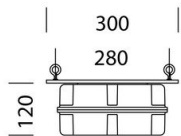

1175 Cassetta EM - 997651-00