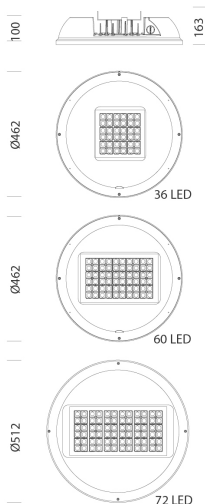

2784 - Astro HP - UGR<25 - diffondente 90°

Codice: 330148-00

MATERIALI E COLORI

[DOWNLOAD](#)

MONTAGGI

[IstruzioniMontaggio astro hp-he 03-23.pdf](#)

DISEGNI

[BIM 2784 Astro LED HP - UGR25 - wide beam 90° - 20200224.zip](#)

[DisegnoTecnico 1789new.dxf](#)

Corpo	in alluminio pressofuso con alette di raffreddamento integrate nella copertura.
Ottica	In PMMA ad alto rendimento resistente alle alte temperature e ai raggi UV.
Diffusore	vetro temperato sp. 4mm, resistente agli shock termici e agli urti (UNI EN 12150-1:2001).
Dissipatore	il sistema di dissipazione del calore è appositamente studiato e realizzato per permettere il funzionamento dei LED con temperature idonee per garantire ottime prestazioni/rendimento ed un' elevata durata di vita.
Verniciatura	fase di pretrattamento superficiale del metallo, verniciatura con polvere poliesteri, resistente alla corrosione, alle nebbie saline, stabilizzata ai raggi UV.
Colore	Grafite
Equipaggiamento	-staffa zincata e verniciata -connettore rapido IP68 -dispositivo di controllo della temperatura con ripristino automatico -dispositivo di protezione conforme EN 61547 contro i fenomeni impulsivi -valvola anticondensa -scala goniometrica

NORME E CONFORMITÀ

Classe sicurezza fotobiologica	RG0 Ethr
Marcature e test	CE
Norme di riferimento	EN60598-1. Hanno grado di protezione secondo la norma EN60529.

DOTAZIONI

A richiesta	- protezione fino a 10KV. - possibilità di gestione del punto-luce centralizzata o con sensori di presenza/luminosità esterni - versione DIMM 1-10V, sottocodice -12. Con cablaggio CLD D-D (DALI), sottocodice -0041

GARANZIA

Garanzia post-vendita	5 yr