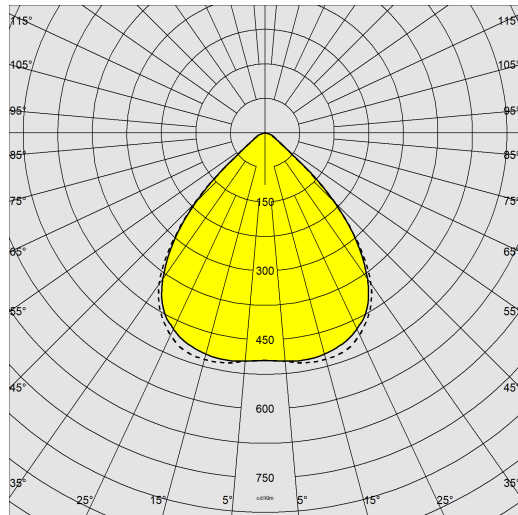

2784 - Astro HP - UGR<25 - diffondente 90°

Codice: 330148-00

INFORMAZIONI GENERALI

Articolo	2784 - Astro HP - UGR<25 - diffondente 90°
Codice	330148-00

DIMENSIONI E PESO

Altezza (mm)	163 mm
Diametro (Ø) (mm)	462 mm
Peso (Kg)	9.82 kg

2784 - Astro HP - UGR<25 - diffondente 90°

Codice: 330148-00

DATI FOTOMETRICI

Sorgente luminosa LED

CRI 80

Flusso luminoso (uscente) (lm) 34601 lm

Potenza assorbita (totale) (W) 258 W

CCT 4000 K