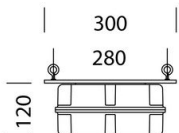

1175 Cassetta EM - 997651-00