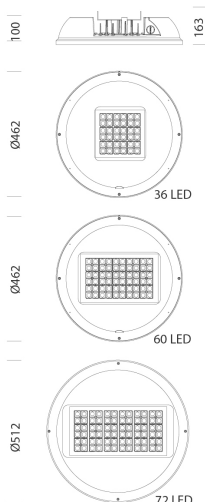

2784 - Astro HP - UGR<25 - diffondente 90°

Codice: 330178-00

MATERIALI E COLORI

[DOWNLOAD](#)

MONTAGGI

[IstruzioniMontaggio astro hp-he 03-23.pdf](#)

DISEGNI

[BIM 2784 Astro LED HP - UGR25 - wide beam 90° - 20200224.zip](#)

[DisegnoTecnico 1789new.dxf](#)

Corpo	in alluminio pressofuso con alette di raffreddamento integrate nella copertura.
Ottica	In PMMA ad alto rendimento resistente alle alte temperature e ai raggi UV.
Diffusore	vetro temperato sp. 4mm, resistente agli shock termici e agli urti (UNI EN 12150-1:2001).
Dissipatore	il sistema di dissipazione del calore è appositamente studiato e realizzato per permettere il funzionamento dei LED con temperature idonee per garantire ottime prestazioni/rendimento ed un' elevata durata di vita.
Verniciatura	fase di pretrattamento superficiale del metallo, verniciatura con polvere poliesteri, resistente alla corrosione, alle nebbie saline, stabilizzata ai raggi UV.
Colore	Grafite
Equipaggiamento	-staffa zincata e verniciata -connettore rapido IP68 -dispositivo di controllo della temperatura con ripristino automatico -dispositivo di protezione conforme EN 61547 contro i fenomeni impulsivi -valvola anticondensa -scala goniometrica

NORME E CONFORMITÀ

Classe sicurezza fotobiologica	RG0 Ethr
Marcature e test	CE
Norme di riferimento	EN60598-1. Hanno grado di protezione secondo la norma EN60529.

DOTAZIONI

A richiesta	- protezione fino a 10KV. - possibilità di gestione del punto-luce centralizzata o con sensori di presenza/luminosità esterni - versione DIMM 1-10V, sottocodice -12. Con cablaggio CLD D-D (DALI), sottocodice -0041

GARANZIA

Garanzia post-vendita	5 yr