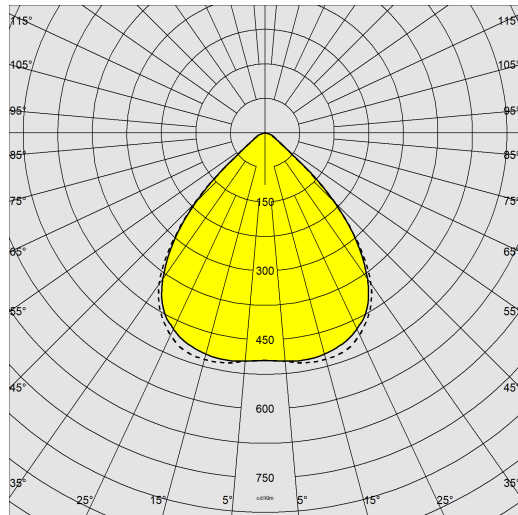

2784 - Astro HP - UGR<25 - diffondente 90°

Codice: 330178-00

INFORMAZIONI GENERALI

Articolo	2784 - Astro HP - UGR<25 - diffondente 90°
Codice	330178-00

DIMENSIONI E PESO

Altezza (mm)	163 mm
Diametro (Ø) (mm)	462 mm
Peso (Kg)	8.125 kg

2784 - Astro HP - UGR<25 - diffondente 90°

Codice: 330178-00

DATI FOTOMETRICI

Sorgente luminosa LED

CRI 80

Flusso luminoso (uscente) (lm) 14949 lm

Potenza assorbita (totale) (W) 109 W

CCT 4000 K