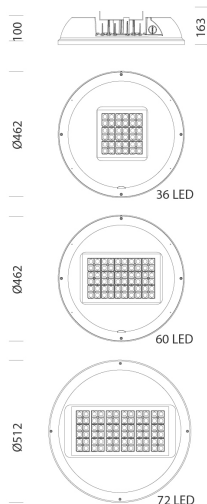

2784 - Astro HP - UGR<25 - diffondente 90°

Codice: 330179-00

MATERIALI E COLORI

DOWNLOAD

MONTAGGI

IstruzioniMontaggio astro hp-he 03-23.pdf

DISEGNI

BIM 2784 Astro LED HP - UGR25 - wide beam 90° - 20200224.zip

DisegnoTecnico 1789new.dxf

Corpo	in alluminio pressofuso con alette di raffreddamento integrate nella copertura.
Ottica	In PMMA ad alto rendimento resistente alle alte temperature e ai raggi UV.
Diffusore	vetro temperato sp. 4mm, resistente agli shock termici e agli urti (UNI EN 12150-1:2001).
Dissipatore	il sistema di dissipazione del calore è appositamente studiato e realizzato per permettere il funzionamento dei LED con temperature idonee per garantire ottime prestazioni/rendimento ed un' elevata durata di vita.
Verniciatura	fase di pretrattamento superficiale del metallo, verniciatura con polvere poliesteri, resistente alla corrosione, alle nebbie saline, stabilizzata ai raggi UV.
Colore	Grafite
Equipaggiamento	-staffa zincata e verniciata -connettore rapido IP68 -dispositivo di controllo della temperatura con ripristino automatico -dispositivo di protezione conforme EN 61547 contro i fenomeni impulsivi -valvola anticondensa -scala goniometrica

NORME E CONFORMITÀ

Classe sicurezza fotobiologica	RG0 Ethr
Marcature e test	CE
Norme di riferimento	EN60598-1. Hanno grado di protezione secondo la norma EN60529.

DOTAZIONI

A richiesta	- protezione fino a 10KV. - possibilità di gestione del punto-luce centralizzata o con sensori di presenza/luminosità esterni - versione DIMM 1-10V, sottocodice -12. Con cablaggio CLD D-D (DALI), sottocodice -0041

GARANZIA

Garanzia post-vendita	5 yr