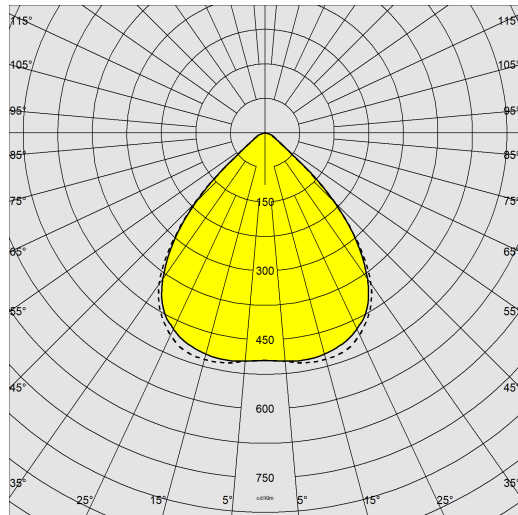

2784 - Astro HP - UGR<25 - diffondente 90°

Codice: 330179-00

DATI FOTOMETRICI

Sorgente luminosa	LED
CRI	80
Flusso luminoso (uscente) (lm)	17602 lm
Potenza assorbita (totale) (W)	139 W
CCT	4000 K

Fattore di abbagliamento UGR (EN 12464-1) (coefficiente di riflessione: soffitto 0,7 - pareti 0,5) UGR<25 (in ogni situazione). Secondo le norme EN 12464.

Low Flicker apparecchio con Flicker molto contenuto: luce uniforme per una maggior sicurezza visiva.

Angolo fascio luminoso (°) 90 °

Mantenimento del flusso luminoso LED 100000 hr, L 90, B 10

CARATTERISTICHE MECCANICHE

Resistenza meccanica agli urti (IK) IK08

IP 66