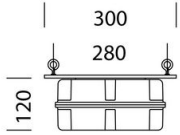

1175 Cassetta EM - 997651-00