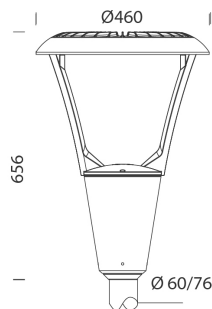

3362 - Iseo 3 - centro strada

Codice: 330580-00

MATERIALI E COLORI

DOWNLOAD

MONTAGGI

[IstruzioniMontaggio garda iseo como 12-23.pdf](#)