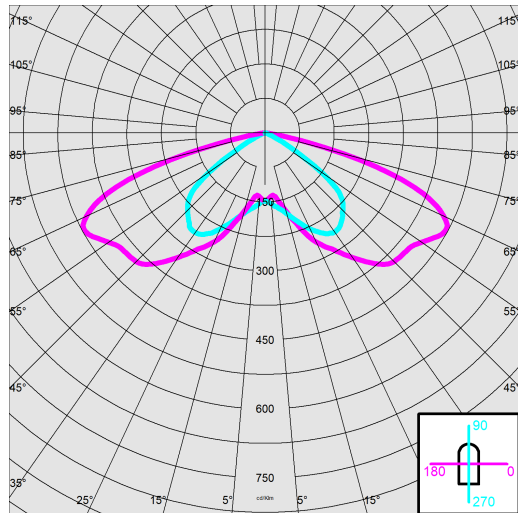

3362 - Iseo 3 - centro strada

Codice: 330580-00

DATI FOTOMETRICI

Sorgente luminosa	LED
CRI	70
Flusso luminoso (uscente) (lm)	7136 lm
Potenza assorbita (totale) (W)	52 W
CCT	4000 K
Efficienza luminosa (lm/W)	137 lm/W
Low Flicker	apparecchio con Flicker molto contenuto: luce uniforme per una maggior sicurezza visiva.
Mantenimento del flusso luminoso LED	100000 hr, L 80, B 10

CARATTERISTICHE MECCANICHE

Resistenza meccanica agli urti (IK)	IK09
IP	66
Temperatura ambiente - min	-30 °C
Temperatura ambiente - max	40 °C