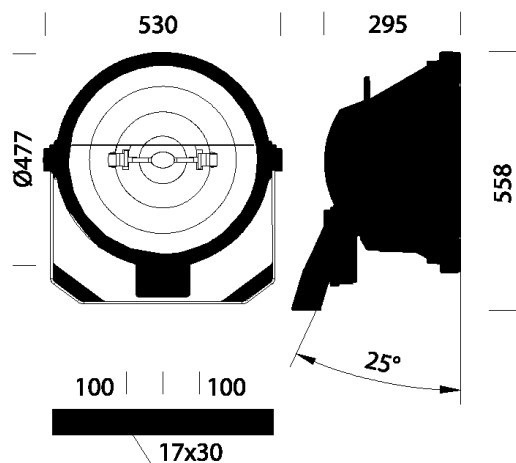

DOWNLOAD

MONTAGGI

IstruzioniMontaggio acc .dxf

IstruzioniMontaggio cabl f c.dxf

IstruzioniMontaggio cabl sin.dxf

IstruzioniMontaggio press .dxf

IstruzioniMontaggio st int .dxf

IstruzioniMontaggio 1156 orient.dxf

IstruzioniMontaggio 1156-1186.pdf

DISEGNI

DisegnoTecnico 1156fsi.dxf

DisegnoTecnico3D 1156 forum fm.3ds

Corpo	in alluminio pressofuso con alette di raffreddamento integrate nella copertura.
Ottica	in alluminio lucido.
Diffusore	vetro temperato resistente agli shock termici e agli urti (UNI EN 12150-1:2001).
Verniciatura	fase di pretrattamento superficiale del metallo, verniciatura con polvere poliesteri, resistente alla corrosione, alle nebbie saline, stabilizzata ai raggi UV.
Verniciatura speciale (A RICHIESTA)	a richiesta: verniciatura conforme alla norma UNI EN ISO 9227, test di corrosione in atmosfera artificiale per ambienti aggressivi o marini (fronte mare).
Colore	Grafite

NORME E CONFORMITÀ

Classe sicurezza fotobiologica	RG0 Ethr
Marcature e test	CE
Norme di riferimento	EN60598-1. Hanno grado di protezione secondo la norma EN60529.

GARANZIA

Garanzia post-vendita	2 yr