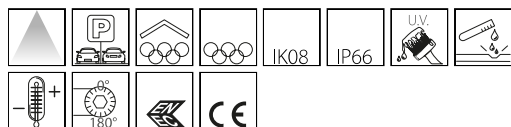

1156 - Forum - FM

Codice: 412574-00