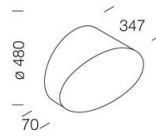

112 Convogliatore