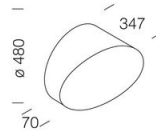

112 Convogliatore