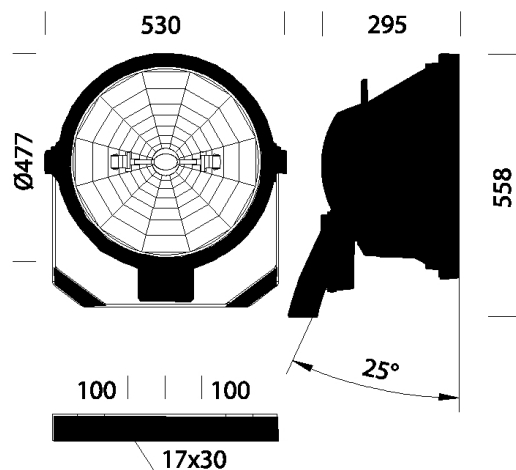

1156 - Forum - XL indoor

Codice: 412580-00

1156 Forum - XL indoor

INFORMAZIONI GENERALI

Articolo	1156 - Forum - XL indoor
Codice	412580-00

DIMENSIONI E PESO

Lunghezza (mm)	530 mm
Larghezza (mm)	295 mm
Altezza (mm)	590 mm
Peso (Kg)	12.806 kg

1156 - Forum - XL indoor

Codice: 412580-00

DATI FOTOMETRICI

Sorgente luminosa	MAX-TS 2000 SA
CRI	80
Flusso luminoso (uscente) (lm)	210000
Potenza assorbita (totale) (W)	2085 W
CCT	6100 K
Efficienza luminosa (lm/W)	101 lm/W
Mantenimento del flusso luminoso LED	0 hr, L 0, B 0

CARATTERISTICHE MECCANICHE

Resistenza meccanica agli urti (IK)	IK08
IP	66

1156 - Forum - XL indoor

Codice: 412580-00

MATERIALI E COLORI

DOWNLOAD

MONTAGGI

[IstruzioniMontaggio 1156-1186.pdf](#)