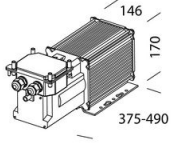

1156 - Forum - XL indoor

Codice: 412580-00

113 Schermo lamellare

112 Convogliatore

1176 Cablaggio CC ip66