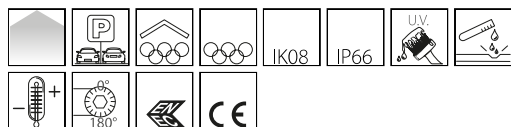

1156 - Forum - XL indoor

Codice: 412580-00

1156 Forum - XL indoor

INFORMAZIONI GENERALI

Articolo	1156 - Forum - XL indoor
Codice	412580-00

DIMENSIONI E PESO

Lunghezza (mm)	530 mm
Larghezza (mm)	295 mm
Altezza (mm)	590 mm
Peso (Kg)	12.806 kg