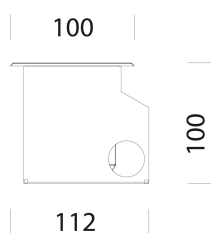

INFORMAZIONI GENERALI

Articolo	1748 - Sicura - diffondente LED
Codice	414252-00

DIMENSIONI E PESO

Lunghezza (mm)	630 mm
Larghezza (mm)	112 mm
Altezza (mm)	100 mm
Peso (Kg)	3.86 kg

INSTALLAZIONE

Dimensioni di incasso Lunghezza (mm)	630 mm
Dimensioni di incasso Larghezza (mm)	100 mm

1748 - Sicura - diffondente LED

Codice: 414252-00

DATI FOTOMETRICI

Sorgente luminosa	LED
CRI	≥80
Flusso luminoso (uscente) (lm)	899 lm
Potenza assorbita (totale) (W)	14 W
CCT	4000 K
Efficienza luminosa (lm/W)	64 lm/W
Mantenimento del flusso luminoso LED	50000 hr, L 80, B 20

CARATTERISTICHE MECCANICHE

Resistenza meccanica agli urti (IK)	IK08
Carico max	2000 kg
Calpestabile	True
Carrabile	True
IP	67

1748 - Sicura - diffondente LED

Codice: 414252-00

MATERIALI E COLORI

630/1230

DOWNLOAD