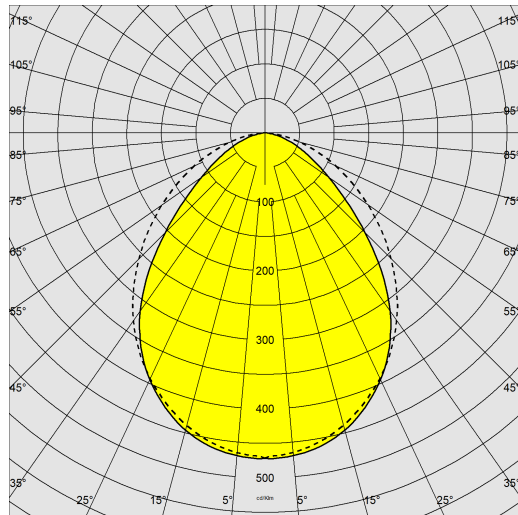

INFORMAZIONI GENERALI

Articolo	1748 - Sicura - diffondente LED
Codice	414252-00

DIMENSIONI E PESO

Lunghezza (mm)	630 mm
Larghezza (mm)	112 mm
Altezza (mm)	100 mm
Peso (Kg)	3.86 kg

INSTALLAZIONE

Dimensioni di incasso Lunghezza (mm)	630 mm
Dimensioni di incasso Larghezza (mm)	100 mm

1748 - Sicura - diffondente LED

Codice: 414252-00

DATI FOTOMETRICI

Sorgente luminosa	LED
CRI	≥80
Flusso luminoso (uscente) (lm)	899 lm
Potenza assorbita (totale) (W)	14 W
CCT	4000 K
Efficienza luminosa (lm/W)	64 lm/W
Mantenimento del flusso luminoso LED	50000 hr, L 80, B 20