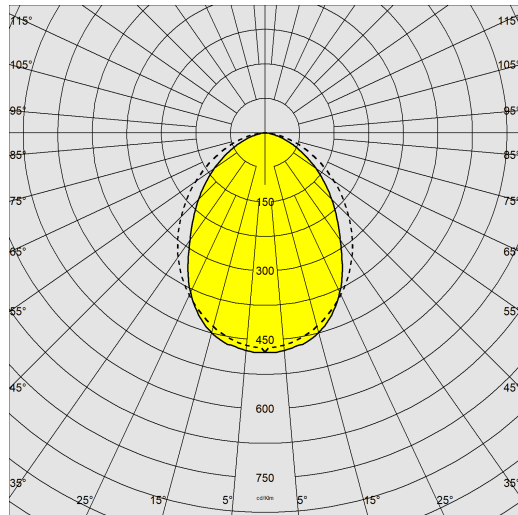

INFORMAZIONI GENERALI

Articolo	1748 - Sicura - diffondente LED
Codice	414254-00

DIMENSIONI E PESO

Lunghezza (mm)	630 mm
Larghezza (mm)	112 mm
Altezza (mm)	100 mm
Peso (Kg)	3.94 kg

INSTALLAZIONE

Dimensioni di incasso Lunghezza (mm)	630 mm
Dimensioni di incasso Larghezza (mm)	100 mm

1748 - Sicura - diffondente LED

Codice: 414254-00

DATI FOTOMETRICI

Sorgente luminosa	LED
CRI	≥80
Flusso luminoso (uscente) (lm)	1800 lm
Potenza assorbita (totale) (W)	28 W
CCT	4000 K
Efficienza luminosa (lm/W)	64 lm/W
Mantenimento del flusso luminoso LED	50000 hr, L 80, B 20