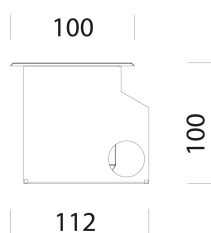

INFORMAZIONI GENERALI

Articolo	1748 - Sicura - diffondente LED
Codice	414254-00

DIMENSIONI E PESO

Lunghezza (mm)	630 mm
Larghezza (mm)	112 mm
Altezza (mm)	100 mm
Peso (Kg)	3.94 kg

INSTALLAZIONE

Dimensioni di incasso Lunghezza (mm)	630 mm
Dimensioni di incasso Larghezza (mm)	100 mm

1748 - Sicura - diffondente LED

Codice: 414254-00

DATI FOTOMETRICI

Sorgente luminosa	LED
CRI	≥80
Flusso luminoso (uscente) (lm)	1800 lm
Potenza assorbita (totale) (W)	28 W
CCT	4000 K
Efficienza luminosa (lm/W)	64 lm/W
Mantenimento del flusso luminoso LED	50000 hr, L 80, B 20

CARATTERISTICHE MECCANICHE

Resistenza meccanica agli urti (IK)	IK08
Carico max	2000 kg
Calpestabile	True
Carrabile	True
IP	67

1748 - Sicura - diffondente LED

Codice: 414254-00

MATERIALI E COLORI

630/1230

DOWNLOAD