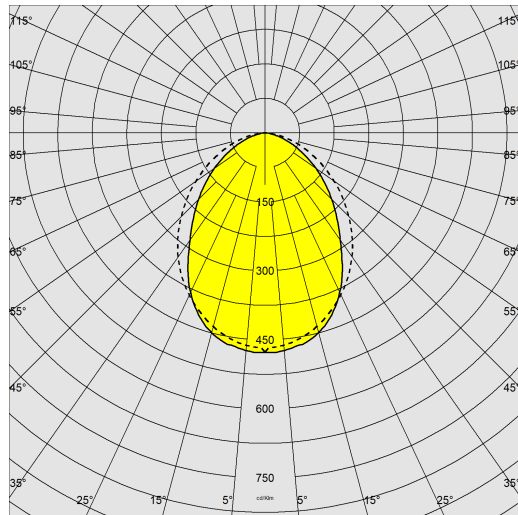

1748 - Sicura - diffondente LED

Codice: 414259-00

INFORMAZIONI GENERALI

Articolo	1748 - Sicura - diffondente LED
Codice	414259-00

DIMENSIONI E PESO

Lunghezza (mm)	1230 mm
Larghezza (mm)	112 mm
Altezza (mm)	100 mm
Peso (Kg)	7.48 kg

1748 - Sicura - diffondente LED

Codice: 414259-00

DATI FOTOMETRICI

Sorgente luminosa	LED
CRI	≥80
Flusso luminoso (uscente) (lm)	3261 lm
Potenza assorbita (totale) (W)	48 W
CCT	4000 K
Efficienza luminosa (lm/W)	68 lm/W
Mantenimento del flusso luminoso LED	50000 hr, L 80, B 20