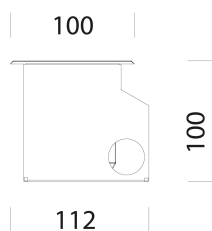

1748 - Sicura - diffondente LED

Codice: 414259-00

INFORMAZIONI GENERALI

Articolo	1748 - Sicura - diffondente LED
Codice	414259-00

DIMENSIONI E PESO

Lunghezza (mm)	1230 mm
Larghezza (mm)	112 mm
Altezza (mm)	100 mm
Peso (Kg)	7.48 kg

CARATTERISTICHE MECCANICHE

Resistenza meccanica agli urti (IK)	IK08
Carico max	2000 kg
Calpestabile	True
Carrabile	True
IP	67

1748 - Sicura - diffondente LED

Codice: 414259-00

MATERIALI E COLORI

630/1230

DOWNLOAD