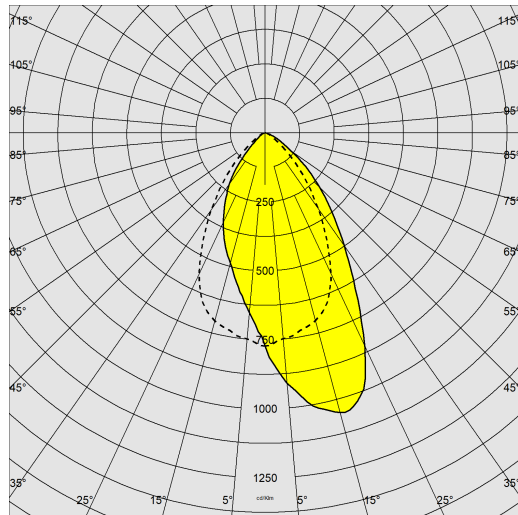

1838 - Sicura - asimmetrico LED

Codice: 414280-00

INFORMAZIONI GENERALI

Articolo	1838 - Sicura - asimmetrico LED
Codice	414280-00

DIMENSIONI E PESO

Lunghezza (mm)	645 mm
Larghezza (mm)	112 mm
Altezza (mm)	100 mm
Peso (Kg)	4.38 kg

1838 - Sicura - asimmetrico LED

Codice: 414280-00

DATI FOTOMETRICI

Tipo distribuzione	Asimmetrico
Sorgente luminosa	LED
CRI	≥80
Flusso luminoso (uscente) (lm)	2849 lm
Potenza assorbita (totale) (W)	22 W
CCT	4000 K
Efficienza luminosa (lm/W)	130 lm/W
Mantenimento del flusso luminoso LED	50000 hr, L 80, B 20