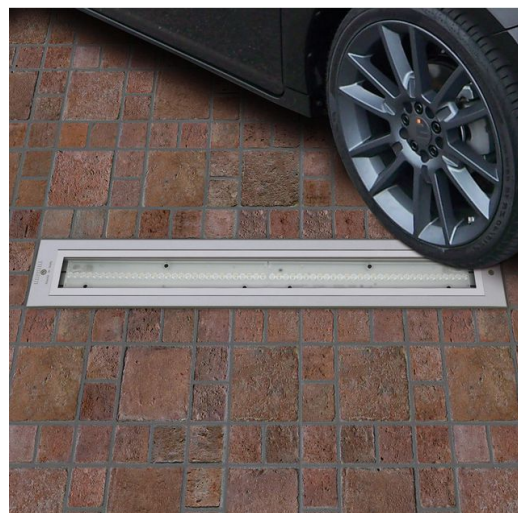

1838 - Sicura - asimmetrico LED

Codice: 414280-00

INFORMAZIONI GENERALI

Articolo	1838 - Sicura - asimmetrico LED
Codice	414280-00

DIMENSIONI E PESO

Lunghezza (mm)	645 mm
Larghezza (mm)	112 mm
Altezza (mm)	100 mm
Peso (Kg)	4.38 kg

Sicura è un proiettore lineare con corpo in alluminio sviluppato per accentuare i progetti di illuminazione architettonica, garantendo luce uniforme e alte prestazioni. È ideale per applicazioni esterne ed interne, con un elevato grado di protezione IP67. Disponibile in diverse versioni con una vasta gamma di ottiche.

CARATTERISTICHE MECCANICHE

Resistenza meccanica agli urti (IK)	IK08
Carico max	2000 kg
Calpestable	True
Carrabile	True
IP	67

1838 - Sicura - asimmetrico LED

Codice: 414280-00

MATERIALI E COLORI

645/1210/1490

DOWNLOAD

MONTAGGI

IstruzioniMontaggio 1748-1836-1838 10-22.pdf

DISEGNI

DisegnoTecnico 1838f.dxf

Corpo	in alluminio estruso completo di corpo da incasso adatto per fila continua.
Ottica	in alluminio prismaticizzato e brillantato ad alto rendimento
Diffusore	vetro temperato sp. 8mm, resistente agli shock termici, agli urti ed al carico max. 2000 kg (UNI EN 12150-1:2001).
Verniciatura	fase di pretrattamento superficiale del metallo, verniciatura con polvere poliesteri, resistente alla corrosione, alle nebbie saline, stabilizzata ai raggi UV.
Colore	Grey
Equipaggiamento	completo di cavo elettrico.
Warnings	apparecchio carrabile. Non sostare.