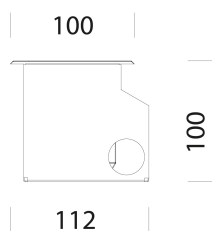

1838 - Sicura - asimmetrico LED

Codice: 414280-00

INFORMAZIONI GENERALI

Articolo	1838 - Sicura - asimmetrico LED
Codice	414280-00

DIMENSIONI E PESO

Lunghezza (mm)	645 mm
Larghezza (mm)	112 mm
Altezza (mm)	100 mm
Peso (Kg)	4.38 kg

1838 - Sicura - asimmetrico LED

Codice: 414280-00

DATI FOTOMETRICI

Tipo distribuzione	Asimmetrico
Sorgente luminosa	LED
CRI	≥80
Flusso luminoso (uscente) (lm)	2849 lm
Potenza assorbita (totale) (W)	22 W
CCT	4000 K
Efficienza luminosa (lm/W)	130 lm/W
Mantenimento del flusso luminoso LED	50000 hr, L 80, B 20

CARATTERISTICHE MECCANICHE

Resistenza meccanica agli urti (IK)	IK08
Carico max	2000 kg
Calpestable	True
Carrabile	True
IP	67

1838 - Sicura - asimmetrico LED

Codice: 414280-00

MATERIALI E COLORI

645/1210/1490