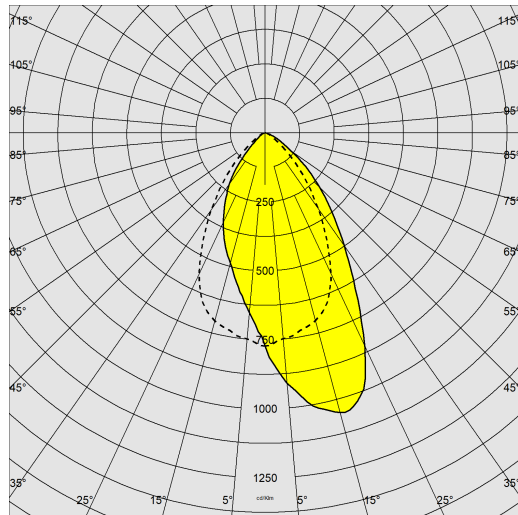

1838 - Sicura - asimmetrico LED

Codice: 414281-00

INFORMAZIONI GENERALI

Articolo	1838 - Sicura - asimmetrico LED
Codice	414281-00

DIMENSIONI E PESO

Lunghezza (mm)	1210 mm
Larghezza (mm)	112 mm
Altezza (mm)	100 mm
Peso (Kg)	7.02 kg

1838 - Sicura - asimmetrico LED

Codice: 414281-00

DATI FOTOMETRICI

Tipo distribuzione	Asimmetrico
Sorgente luminosa	LED
CRI	≥80
Flusso luminoso (uscente) (lm)	5699 lm
Potenza assorbita (totale) (W)	43 W
CCT	4000 K
Efficienza luminosa (lm/W)	133 lm/W
Mantenimento del flusso luminoso LED	50000 hr, L 80, B 20