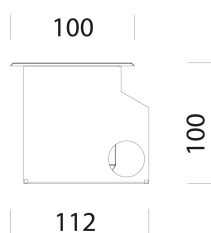

1838 - Sicura - asimmetrico LED

Codice: 414281-00

INFORMAZIONI GENERALI

Articolo	1838 - Sicura - asimmetrico LED
Codice	414281-00

DIMENSIONI E PESO

Lunghezza (mm)	1210 mm
Larghezza (mm)	112 mm
Altezza (mm)	100 mm
Peso (Kg)	7.02 kg

1838 - Sicura - asimmetrico LED

Codice: 414281-00

DATI FOTOMETRICI

Tipo distribuzione	Asimmetrico
Sorgente luminosa	LED
CRI	≥80
Flusso luminoso (uscente) (lm)	5699 lm
Potenza assorbita (totale) (W)	43 W
CCT	4000 K
Efficienza luminosa (lm/W)	133 lm/W
Mantenimento del flusso luminoso LED	50000 hr, L 80, B 20

CARATTERISTICHE MECCANICHE

Resistenza meccanica agli urti (IK)	IK08
Carico max	2000 kg
Calpestable	True
Carrabile	True
IP	67

1838 - Sicura - asimmetrico LED

Codice: 414281-00

MATERIALI E COLORI

645/1210/1490