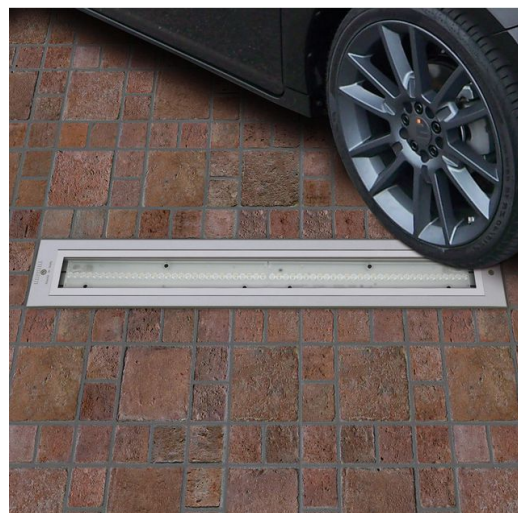

1838 - Sicura - asimmetrico LED

Codice: 414281-00

INFORMAZIONI GENERALI

Articolo	1838 - Sicura - asimmetrico LED
Codice	414281-00

DIMENSIONI E PESO

Lunghezza (mm)	1210 mm
Larghezza (mm)	112 mm
Altezza (mm)	100 mm
Peso (Kg)	7.02 kg

Sicura è un proiettore lineare con corpo in alluminio sviluppato per accentuare i progetti di illuminazione architettonica, garantendo luce uniforme e alte prestazioni. È ideale per applicazioni esterne ed interne, con un elevato grado di protezione IP67. Disponibile in diverse versioni con una vasta gamma di ottiche.

CARATTERISTICHE MECCANICHE

Resistenza meccanica agli urti (IK)	IK08
Carico max	2000 kg
Calpestable	True
Carrabile	True
IP	67

1838 - Sicura - asimmetrico LED

Codice: 414281-00

MATERIALI E COLORI

645/1210/1490

DOWNLOAD

MONTAGGI

[IstruzioniMontaggio 1748-1836-1838 10-22.pdf](#)

DISEGNI

[DisegnoTecnico 1838f.dxf](#)

Corpo	in alluminio estruso completo di corpo da incasso adatto per fila continua.
Ottica	in alluminio prismaticizzato e brillantato ad alto rendimento
Diffusore	vetro temperato sp. 8mm, resistente agli shock termici, agli urti ed al carico max. 2000 kg (UNI EN 12150-1:2001).
Verniciatura	fase di pretrattamento superficiale del metallo, verniciatura con polvere poliesteri, resistente alla corrosione, alle nebbie saline, stabilizzata ai raggi UV.
Colore	Grey
Equipaggiamento	completo di cavo elettrico.
Warnings	apparecchio carrabile. Non sostare.