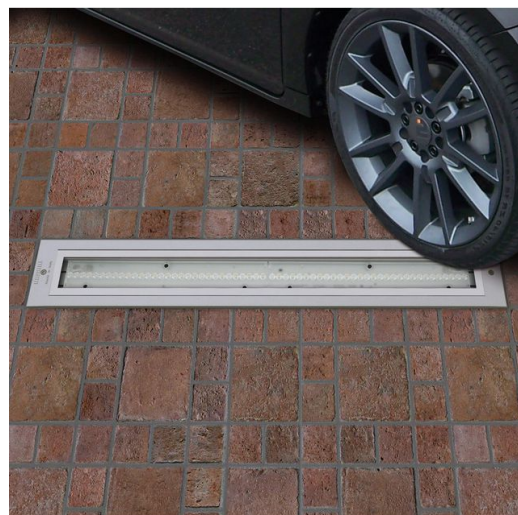

1838 - Sicura - asimmetrico LED

Codice: 414282-00

INFORMAZIONI GENERALI

Articolo	1838 - Sicura - asimmetrico LED
Codice	414282-00

DIMENSIONI E PESO

Lunghezza (mm)	1490 mm
Larghezza (mm)	112 mm
Altezza (mm)	100 mm
Peso (Kg)	6.2 kg

Sicura è un proiettore lineare con corpo in alluminio sviluppato per accentuare i progetti di illuminazione architettonica, garantendo luce uniforme e alte prestazioni. È ideale per applicazioni esterne ed interne, con un elevato grado di protezione IP67. Disponibile in diverse versioni con una vasta gamma di ottiche.

CARATTERISTICHE MECCANICHE

Resistenza meccanica agli urti (IK)	IK08
Carico max	2000 kg
Calpestable	True
Carrabile	True
IP	67

1838 - Sicura - asimmetrico LED

Codice: 414282-00

MATERIALI E COLORI

645/1210/1490

DOWNLOAD

MONTAGGI

IstruzioniMontaggio 1748-1836-1838 10-22.pdf

DISEGNI

BIM 1838 Sicura - asymmetric LED - 20200604.zip

DisegnoTecnico 1838f.dxf

Corpo	in alluminio estruso completo di corpo da incasso adatto per fila continua.
Ottica	in alluminio prismaticizzato e brillantato ad alto rendimento
Diffusore	vetro temperato sp. 8mm, resistente agli shock termici, agli urti ed al carico max. 2000 kg (UNI EN 12150-1:2001).
Verniciatura	fase di pretrattamento superficiale del metallo, verniciatura con polvere poliestere, resistente alla corrosione, alle nebbie saline, stabilizzata ai raggi UV.
Colore	Grey
Equipaggiamento	completo di cavo elettrico.
Warnings	apparecchio carrabile. Non sostare.