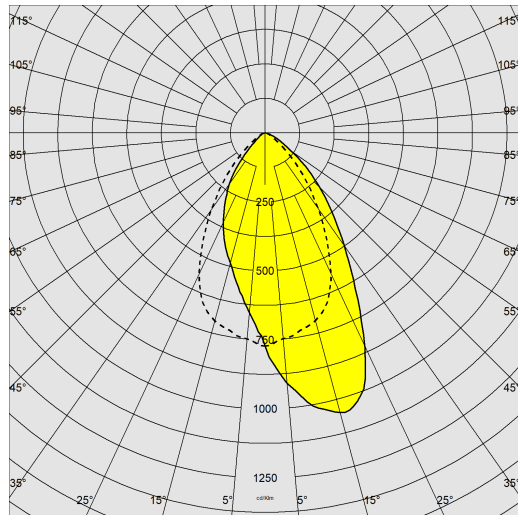

1838 - Sicura - asimmetrico LED

Codice: 414282-00

INFORMAZIONI GENERALI

Articolo	1838 - Sicura - asimmetrico LED
Codice	414282-00

DIMENSIONI E PESO

Lunghezza (mm)	1490 mm
Larghezza (mm)	112 mm
Altezza (mm)	100 mm
Peso (Kg)	6.2 kg

1838 - Sicura - asimmetrico LED

Codice: 414282-00

DATI FOTOMETRICI

Tipo distribuzione	Asimmetrico
Sorgente luminosa	LED
CRI	≥80
Flusso luminoso (uscente) (lm)	7123 lm
Potenza assorbita (totale) (W)	54 W
CCT	4000 K
Efficienza luminosa (lm/W)	132 lm/W
Mantenimento del flusso luminoso LED	50000 hr, L 80, B 20