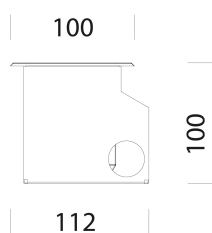

1838 - Sicura - asimmetrico LED

Codice: 414282-00

INFORMAZIONI GENERALI

Articolo	1838 - Sicura - asimmetrico LED
Codice	414282-00

DIMENSIONI E PESO

Lunghezza (mm)	1490 mm
Larghezza (mm)	112 mm
Altezza (mm)	100 mm
Peso (Kg)	6.2 kg

1838 - Sicura - asimmetrico LED

Codice: 414282-00

DATI FOTOMETRICI

Tipo distribuzione	Asimmetrico
Sorgente luminosa	LED
CRI	≥80
Flusso luminoso (uscente) (lm)	7123 lm
Potenza assorbita (totale) (W)	54 W
CCT	4000 K
Efficienza luminosa (lm/W)	132 lm/W
Mantenimento del flusso luminoso LED	50000 hr, L 80, B 20

CARATTERISTICHE MECCANICHE

Resistenza meccanica agli urti (IK)	IK08
Carico max	2000 kg
Calpestable	True
Carrabile	True
IP	67

1838 - Sicura - asimmetrico LED

Codice: 414282-00

MATERIALI E COLORI

645/1210/1490