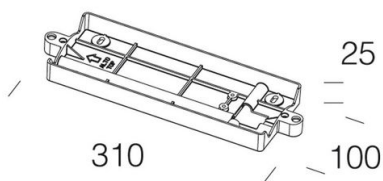

401 - attacco parete cilindro

Codice: 420450-00

INFORMAZIONI GENERALI

Articolo	401 - attacco parete cilindro
Codice	420450-00

DIMENSIONI E PESO

Lunghezza (mm)	310 mm
Larghezza (mm)	100 mm
Altezza (mm)	25 mm
Peso (Kg)	0.34 kg

401 attacco parete cilindro

401 - attacco parete cilindro

Codice: 420450-00

401 - attacco parete cilindro

Codice: 420450-00

MATERIALI E COLORI

DOWNLOAD

Corpo	in alluminio per applicare a parete Cilindro.
Verniciatura	verniciato per cataforesi epossidica.
Colore	Grey9007

NORME E CONFORMITÀ

Marche e test	CE
---------------	----

GARANZIA

Garanzia post-vendita	0 yr
-----------------------	------

401 - attacco parete cilindro

Codice: 420450-00