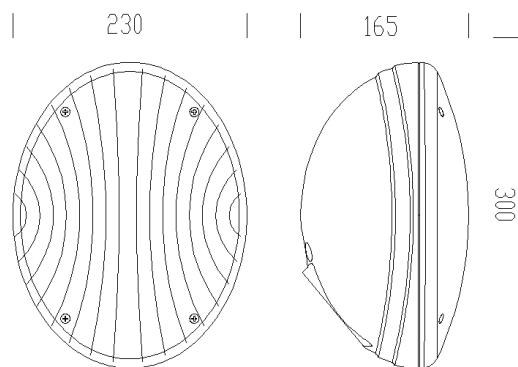

1280 - Garden

Codice: 420845-00

MATERIALI E COLORI

Corpo	in nylon f.v. infrangibile, stabilizzato ai raggi UV.
Ottica	in alluminio speculare sfaccettato.
Diffusore	in policarbonato satinato antiabbagliamento, infrangibile ed autoestinguente V2 stabilizzato ai raggi UV, antiingiallimento, liscio esternamente, antipolvere.
Attacco palo	0
Colore	Nero
Equipaggiamento	-completo di piastra per il fissaggio. -guarnizione coppa in EPDM espanso. -viterie esterne coppa in acciaio Inox zincato con OR neri.

NORME E CONFORMITÀ

Classe sicurezza fotobiologica	RG0
Marcature e test	CE
Norme di riferimento	EN60598-1. Hanno grado di protezione secondo la norma EN60529.

GARANZIA

Garanzia post-vendita	3 yr

DOWNLOAD

MONTAGGI

IstruzioniMontaggio garden 04-21.pdf

DISEGNI

DisegnoTecnico 1287.dxf