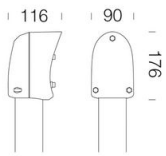

1280 - Garden

Codice: 420845-00

1280 Garden

INFORMAZIONI GENERALI

Articolo	1280 - Garden
Codice	420845-00

DIMENSIONI E PESO

Lunghezza (mm)	300 mm
Larghezza (mm)	230 mm
Altezza (mm)	165 mm
Peso (Kg)	1.095 kg

DOWNLOAD

MONTAGGI

IstruzioniMontaggio garden 04-21.pdf

DISEGNI

DisegnoTecnico 1287.dxf

1280 - Garden

Codice: 420845-00

452 attacco palo mono