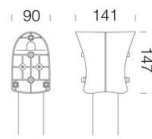

1280 - Garden

Codice: 420845-00

1280 Garden

INFORMAZIONI GENERALI

Articolo	1280 - Garden
Codice	420845-00

DIMENSIONI E PESO

Lunghezza (mm)	300 mm
Larghezza (mm)	230 mm
Altezza (mm)	165 mm
Peso (Kg)	1.095 kg

DOWNLOAD

MONTAGGI

IstruzioniMontaggio garden 04-21.pdf

DISEGNI

DisegnoTecnico 1287.dxf

1280 - Garden

Codice: 420845-00

452 attacco palo mono