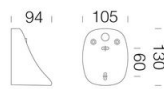

451 Attacco parete plafone