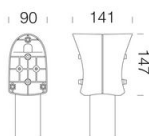

453 Attacco palo doppio