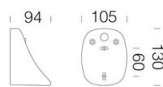

451 Attacco parete plafone