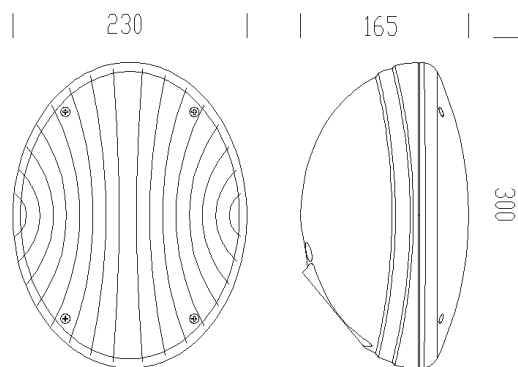

1280 - Garden

Codice: 420846-00

MATERIALI E COLORI

Corpo	in nylon f.v. infrangibile, stabilizzato ai raggi UV.
Ottica	in alluminio speculare sfaccettato.
Diffusore	in policarbonato satinato antiabbagliamento, infrangibile ed autoestinguente V2 stabilizzato ai raggi UV, antiingiallimento, liscio esternamente, antipolvere.
Attacco palo	0
Colore	Grey
Equipaggiamento	-completo di piastra per il fissaggio. -guarnizione coppa in EPDM espanso. -viterie esterne coppa in acciaio Inox zincato con OR neri.

NORME E CONFORMITÀ

Classe sicurezza fotobiologica	RG0
Marcature e test	CE
Norme di riferimento	EN60598-1. Hanno grado di protezione secondo la norma EN60529.

GARANZIA

Garanzia post-vendita	3 yr

DOWNLOAD

MONTAGGI

IstruzioniMontaggio garden 04-21.pdf

DISEGNI

DisegnoTecnico 1287.dxf