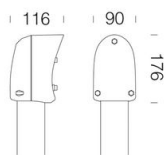

1280 - Garden

Codice: 420846-00

452 attacco palo mono