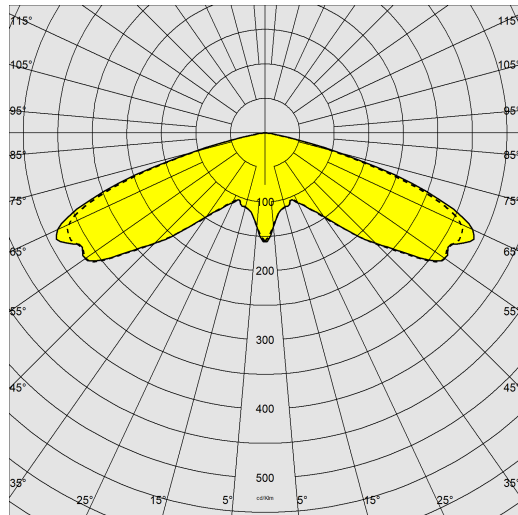

1583 - Vista LED COB

Codice: 422213-0016

DATI FOTOMETRICI

Sorgente luminosa	LED COB
CRI	≥80
Flusso luminoso (uscente) (lm)	3441 lm
Potenza assorbita (totale) (W)	53 W
CCT	4000 K
Efficienza luminosa (lm/W)	65 lm/W
Low Flicker	apparecchio con Flicker molto contenuto: luce uniforme per una maggior sicurezza visiva.
Mantenimento del flusso luminoso LED	50000 hr, L 80, B 20

CARATTERISTICHE MECCANICHE

Resistenza meccanica agli urti (IK)	IK09
IP	65
Temperatura ambiente - min	-20 °C
Temperatura ambiente - max	40 °C