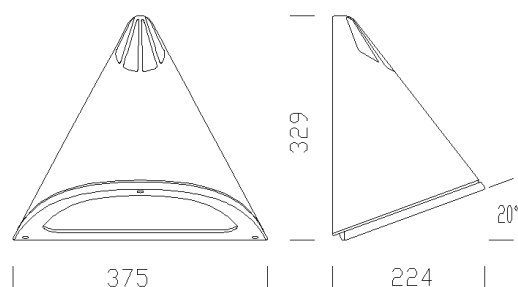

1282 - Meridiana LED

Codice: 423097-00

MATERIALI E COLORI

Corpo	in alluminio pressofuso.
Ottica	in alluminio prismaticizzato e brillantato ad alto rendimento
Diffusore	vetro temperato sp. 4mm, resistente agli shock termici e agli urti (UNI EN 12150-1:2001).
Verniciatura	fase di pretrattamento superficiale del metallo, verniciatura con polvere poliesteri, resistente alla corrosione, alle nebbie saline, stabilizzata ai raggi UV.
Colore	Grey
Equipaggiamento	-durante l'installazione il telaio rimane agganciato mediante un dispositivo a cerniera che ne impedisce la caduta accidentale. -con piastra per il fissaggio a parete. -guarnizione in materiale ecologico.

NORME E CONFORMITÀ

Classe sicurezza fotobiologica	RG0
Marcature e test	CE
Norme di riferimento	EN60598-1. Hanno grado di protezione secondo la norma EN60529.
Etichetta Energetica	C

DOWNLOAD

MONTAGGI

[IstruzioniMontaggio meridiana 04-23.pdf](#)

DISEGNI

[DisegnoTecnico 1298.dxf](#)

GARANZIA

Garanzia post-vendita	3 yr