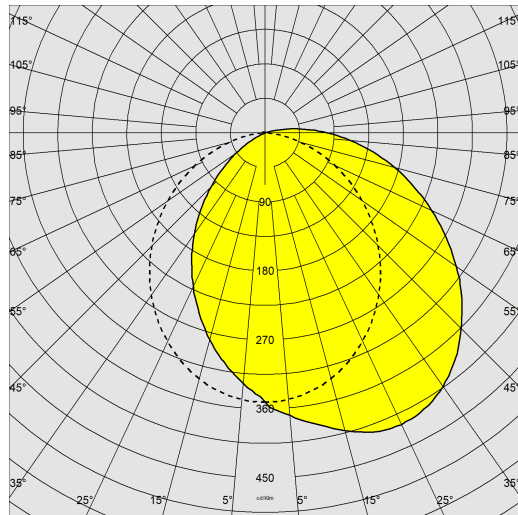

1282 - Meridiana LED

Codice: 423097-00

DATI FOTOMETRICI

Sorgente luminosa	LED
CRI	≥80
Flusso luminoso (uscente) (lm)	1990 lm
Potenza assorbita (totale) (W)	17 W
CCT	4000 K
Efficienza luminosa (lm/W)	117 lm/W
Mantenimento del flusso luminoso LED	50000 hr, L 70, B 20

CARATTERISTICHE MECCANICHE

Resistenza meccanica agli urti (IK)	IK07
IP	65