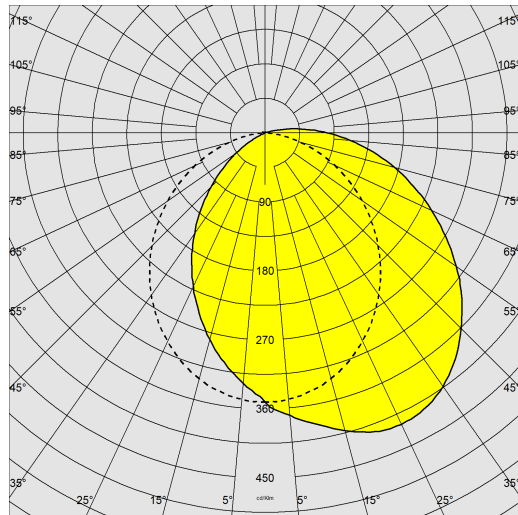

1282 - Meridiana LED

Codice: 423099-00

INFORMAZIONI GENERALI

Articolo	1282 - Meridiana LED
Codice	423099-00

DIMENSIONI E PESO

Lunghezza (mm)	375 mm
Larghezza (mm)	224 mm
Altezza (mm)	329 mm
Peso (Kg)	3.085 kg

1282 Meridiana LED

1282 - Meridiana LED

Codice: 423099-00

DATI FOTOMETRICI

Sorgente luminosa	LED
CRI	≥80
Flusso luminoso (uscente) (lm)	1990 lm
Potenza assorbita (totale) (W)	17 W
CCT	4000 K
Efficienza luminosa (lm/W)	117 lm/W
Mantenimento del flusso luminoso LED	50000 hr, L 70, B 20