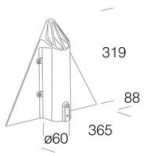

1282 - Meridiana LED

Codice: 423099-00

INFORMAZIONI GENERALI

Articolo	1282 - Meridiana LED
Codice	423099-00

DIMENSIONI E PESO

Lunghezza (mm)	375 mm
Larghezza (mm)	224 mm
Altezza (mm)	329 mm
Peso (Kg)	3.085 kg

DOWNLOAD

MONTAGGI

IstruzioniMontaggio meridiana 04-23.pdf

DISEGNI

BIM 1282 Meridiana LED - 20200224.zip

DisegnoTecnico 1298.dxf

1282 - Meridiana LED

Codice: 423099-00