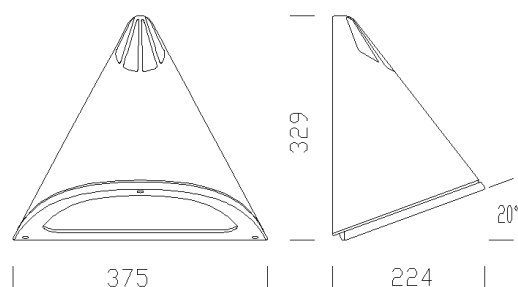

1282 - Meridiana LED

Codice: 423099-00

MATERIALI E COLORI

Corpo	in alluminio pressofuso.
Ottica	in alluminio prismaticizzato e brillantato ad alto rendimento
Diffusore	vetro temperato sp. 4mm, resistente agli shock termici e agli urti (UNI EN 12150-1:2001).
Verniciatura	fase di pretrattamento superficiale del metallo, verniciatura con polvere poliesteri, resistente alla corrosione, alle nebbie saline, stabilizzata ai raggi UV.
Colore	Grafite
Equipaggiamento	-durante l'installazione il telaio rimane agganciato mediante un dispositivo a cerniera che ne impedisce la caduta accidentale. -con piastra per il fissaggio a parete. -guarnizione in materiale ecologico.

NORME E CONFORMITÀ

Classe sicurezza fotobiologica	RG0
Marcature e test	CE
Norme di riferimento	EN60598-1. Hanno grado di protezione secondo la norma EN60529.
Etichetta Energetica	C

GARANZIA

Garanzia post-vendita	3 yr

DOWNLOAD

MONTAGGI

IstruzioniMontaggio meridiana 04-23.pdf

DISEGNI

BIM 1282 Meridiana LED - 20200224.zip

DisegnoTecnico 1298.dxf