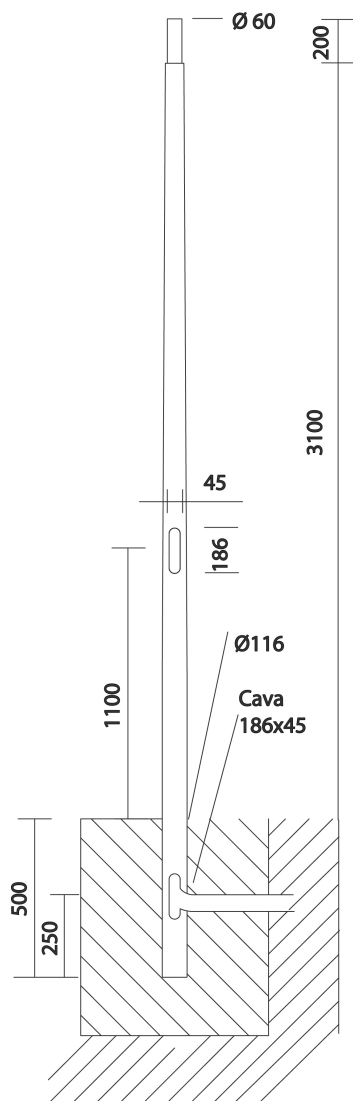

1441 - Palo da interrare

Codice: 425267-00

MATERIALI E COLORI

Corpo	In acciaio. Finestra d'ispezione con di 2 fusibili da 10A morsettiera asportabile a 4 poli. Predisposto con foro per ingresso cavo di alimentazione. Da utilizzare con acc. 513/532 o a testa palo diam 60
Attacco palo	60mm
Verniciatura	verniciato in polvere di poliestirene termoindurente.
Colore	Grafite

NORME E CONFORMITÀ

Marcature e test	CE
Test di laboratorio	La possibilità di accoppiare una composizione al palo è subordinata alla verifica della resistenza alla spinta del vento, nelle zone del territorio previsto dalla norma dal DM14/01/2008. Secondo le ipotesi di carico previsto dalle norme EN 40-3-1.

GARANZIA

Garanzia post-vendita	0 yr

DOWNLOAD

MONTAGGI

IstruzioniMontaggio 1440-1441-1477-1478 10-13.pdf

DISEGNI

DisegnoTecnico 1441s.dxf

DisegnoTecnico3D disano 1441 aura.3ds