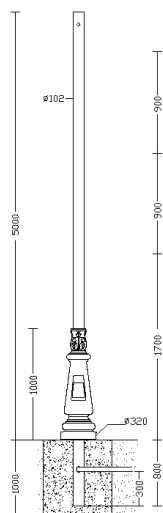

1421 - Palo da interrare

Codice: 425331-00

INFORMAZIONI GENERALI

Articolo	1421 - Palo da interrare
Codice	425331-00

DIMENSIONI E PESO

Peso (Kg)	0 kg
-----------	------

1421 Palo da interrare

1421 - Palo da interrare

Codice: 425331-00

1421 - Palo da interrare

Codice: 425331-00

DOWNLOAD

MONTAGGI

IstruzioniMontaggio 1410-1411-1420-1421 03-11.pdf

DISEGNI

DisegnoTecnico 1421.dxf

DisegnoTecnico3D disano 1421 lucerna 5mt simple.3ds

MATERIALI E COLORI

Corpo	In acciaio zincato a caldo. Con finestra di ispezione completa di 2 fusibili da 16A, morsetteria asportabile. Viteria in acciaio inox.
Attacco palo	60mm
Verniciatura	verniciato in polvere di poliestirene termoindurente.
Colore	Bianco