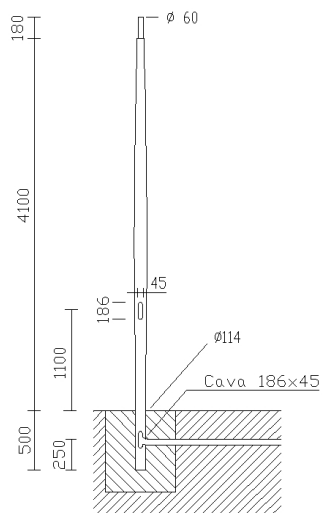

1478 - Palo Urban da interrare - Lucerna

Codice: 425372-00

INFORMAZIONI GENERALI

Articolo	1478 - Palo Urban da interrare - Lucerna
Codice	425372-00

DIMENSIONI E PESO

Peso (Kg)	50 kg
-----------	-------

INSTALLAZIONE

Diametro (Ø) attacco palo (mm)	60-60 mm
--------------------------------	----------

1478 Palo Urban da interrare - Lucerna

1478 - Palo Urban da interrare - Lucerna

Codice: 425372-00

1478 - Palo Urban da interrare - Lucerna

Codice: 425372-00

DOWNLOAD

MONTAGGI

IstruzioniMontaggio 1440-1441-1477-1478 10-13.pdf

DISEGNI

DisegnoTecnico 1478.dxf

DisegnoTecnico3D disano 1478 urban 6m.3ds

MATERIALI E COLORI

Corpo	In acciaio di sezione semicilindrica. completa di 2 fusibili da 16A, morsettiera asportabile. Predisposto con foro per ingresso cavo di alimentazione, con attacco testa palo $\varnothing 60$.
Attacco palo	60 mm
Verniciatura	verniciato in polvere di poliestirene termoindurente.
Colore	Antracite