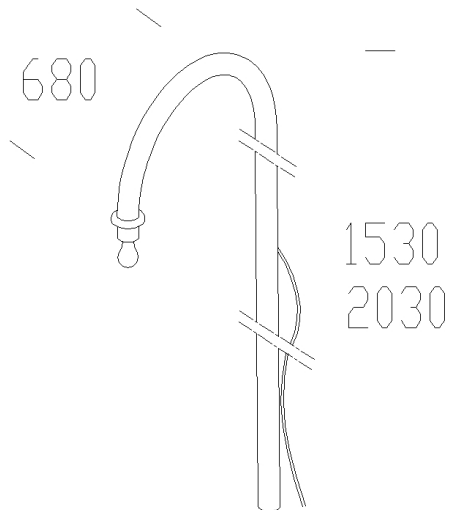

1463 - Braccio in giù

Codice: 426918-00

INFORMAZIONI GENERALI

Articolo	1463 - Braccio in giù
Codice	426918-00

DIMENSIONI E PESO

Peso (Kg)	2.5 kg
-----------	--------

1463 Braccio in giù

1463 - Braccio in giù

Codice: 426918-00

DATI FOTOMETRICI

Potenza assorbita (totale) (W)	0 W
-----------------------------------	-----

1463 - Braccio in giù

Codice: 426918-00

MATERIALI E COLORI

Corpo	in acciaio tropicalizzato Ø60. Cavo elettrico già inserito al silicone in guaina PVC 3x0.75.
Verniciatura	verniciatura per cataforesi epossidica e finitura bugnata con resina acrilica.
Colore	Grey9007

NORME E CONFORMITÀ

Marche e test	CE
---------------	----

DOWNLOAD

DISEGNI

DisegnoTecnico d1463.dxf

DisegnoTecnico3D disano 1463 426918 00.3ds

1463 - Braccio in giù

Codice: 426918-00