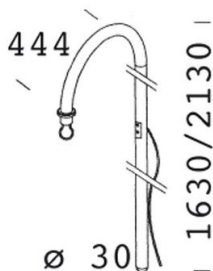

1463 - Braccio in giù

Codice: 426918-00

INFORMAZIONI GENERALI

Articolo	1463 - Braccio in giù
Codice	426918-00

DIMENSIONI E PESO

Peso (Kg)	2.5 kg
-----------	--------

1463 Braccio in giù

1463 - Braccio in giù

Codice: 426918-00

DATI FOTOMETRICI

Potenza assorbita (totale) (W)	0 W
-----------------------------------	-----

1463 - Braccio in giù

Codice: 426918-00

MATERIALI E COLORI

Corpo	in acciaio tropicalizzato Ø60. Cavo elettrico già inserito al silicone in guaina PVC 3x0.75.
Verniciatura	verniciatura per cataforesi epossidica e finitura bugnata con resina acrilica.
Colore	Grey9007

NORME E CONFORMITÀ

Marche e test	CE
---------------	----

DOWNLOAD

DISEGNI

DisegnoTecnico d1463.dxf

DisegnoTecnico3D disano 1463 426918 00.3ds

1463 - Braccio in giù

Codice: 426918-00