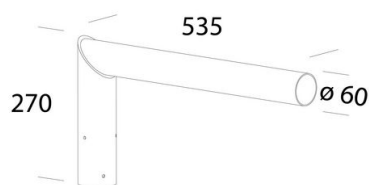

205 - Attacco testa-palo

Codice: 426941-00

INFORMAZIONI GENERALI

Articolo	205 - Attacco testa-palo
Codice	426941-00

DIMENSIONI E PESO

Lunghezza (mm)	195 mm
Larghezza (mm)	205 mm
Altezza (mm)	205 mm
Diametro (Ø) (mm)	60 mm
Peso (Kg)	1.6 kg

205 Attacco testa-palo

205 - Attacco testa-palo

Codice: 426941-00

205 - Attacco testa-palo

Codice: 426941-00

MATERIALI E COLORI

Corpo	in acciaio. Da utilizzare per installazione a testa- palo Ø 60. attacco fisso a 90°. 426941-00: L 195mm 426948-00: L 535mm
Attacco palo	Ø 60
Colore	Zincato