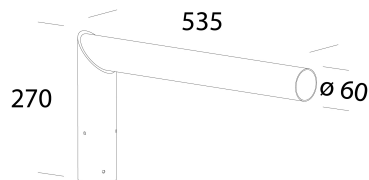

205 - Attacco testa-palo

Codice: 426941-00

INFORMAZIONI GENERALI

Articolo	205 - Attacco testa-palo
Codice	426941-00

DIMENSIONI E PESO

Lunghezza (mm)	195 mm
Larghezza (mm)	205 mm
Altezza (mm)	205 mm
Diametro (Ø) (mm)	60 mm
Peso (Kg)	1.6 kg

205 Attacco testa-palo

205 - Attacco testa-palo

Codice: 426941-00

205 - Attacco testa-palo

Codice: 426941-00

MATERIALI E COLORI

Corpo	in acciaio. Da utilizzare per installazione a testa- palo Ø 60. attacco fisso a 90°. 426941-00: L 195mm 426948-00: L 535mm
Attacco palo	Ø 60
Colore	Zincato