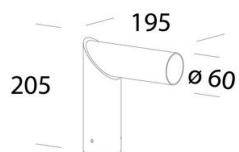

205 - Attacco testa-palo

Codice: 426941-00

INFORMAZIONI GENERALI

Articolo	205 - Attacco testa-palo
Codice	426941-00

DIMENSIONI E PESO

Lunghezza (mm)	195 mm
Larghezza (mm)	205 mm
Altezza (mm)	205 mm
Diametro (Ø) (mm)	60 mm
Peso (Kg)	1.6 kg

205 Attacco testa-palo

205 - Attacco testa-palo

Codice: 426941-00

205 - Attacco testa-palo

Codice: 426941-00

MATERIALI E COLORI

Corpo	in acciaio. Da utilizzare per installazione a testa- palo Ø 60. attacco fisso a 90°. 426941-00: L 195mm 426948-00: L 535mm
Attacco palo	Ø 60
Colore	Zincato