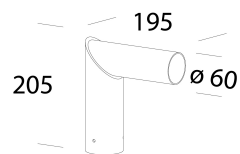

205 - Attacco testa-palo

Codice: 426941-00

INFORMAZIONI GENERALI

Articolo	205 - Attacco testa-palo
Codice	426941-00

DIMENSIONI E PESO

Lunghezza (mm)	195 mm
Larghezza (mm)	205 mm
Altezza (mm)	205 mm
Diametro (Ø) (mm)	60 mm
Peso (Kg)	1.6 kg

205 Attacco testa-palo

205 - Attacco testa-palo

Codice: 426941-00

205 - Attacco testa-palo

Codice: 426941-00

MATERIALI E COLORI

Corpo	in acciaio. Da utilizzare per installazione a testa- palo Ø 60. attacco fisso a 90°. 426941-00: L 195mm 426948-00: L 535mm
Attacco palo	Ø 60
Colore	Zincato