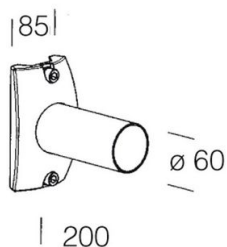

327 - Braccio

Codice: 426943-00

INFORMAZIONI GENERALI

Articolo	327 - Braccio
Codice	426943-00

DIMENSIONI E PESO

Lunghezza (mm)	200 mm
Larghezza (mm)	85 mm
Diametro (Ø) (mm)	60 mm
Peso (Kg)	1.2 kg

327 Braccio

327 - Braccio

Codice: 426943-00

327 - Braccio

Codice: 426943-00

MATERIALI E COLORI

Corpo	base in alluminio con tubo in acciaio, da utilizzarsi con l'acc. 302 per l'applicazione a parete o 300/211 per l'applicazione su palo.
Attacco palo	/
Colore	Grafite