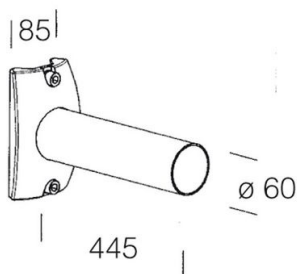

328 - Braccio

Codice: 426944-00

INFORMAZIONI GENERALI

Articolo	328 - Braccio
Codice	426944-00

DIMENSIONI E PESO

Lunghezza (mm)	445 mm
Diametro (Ø) (mm)	60 mm
Peso (Kg)	1.8 kg

328 Braccio

328 - Braccio

Codice: 426944-00

328 - Braccio

Codice: 426944-00

MATERIALI E COLORI

Corpo	base in alluminio con tubo in acciaio, da utilizzarsi con l'acc. 302 per l'applicazione a parete o 300/211 per l'applicazione su palo.
Attacco palo	/
Colore	Grey9007