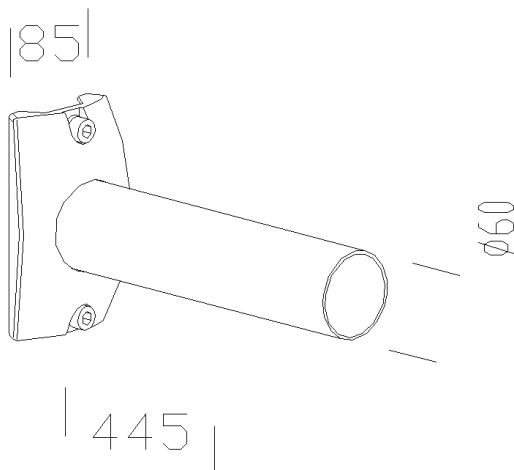

328 - Braccio

Codice: 426944-00

MATERIALI E COLORI

Corpo	base in alluminio con tubo in acciaio, da utilizzarsi con l'acc. 302 per l'applicazione a parete o 300/211 per l'applicazione su palo.
Attacco palo	/
Colore	Grey9007

GARANZIA

Garanzia post-vendita	0 yr

DOWNLOAD

MONTAGGI

IstruzioniMontaggio acc 327-328.pdf

DISEGNI

DisegnoTecnico 328.dxf

DisegnoTecnico3D disano 328.3ds